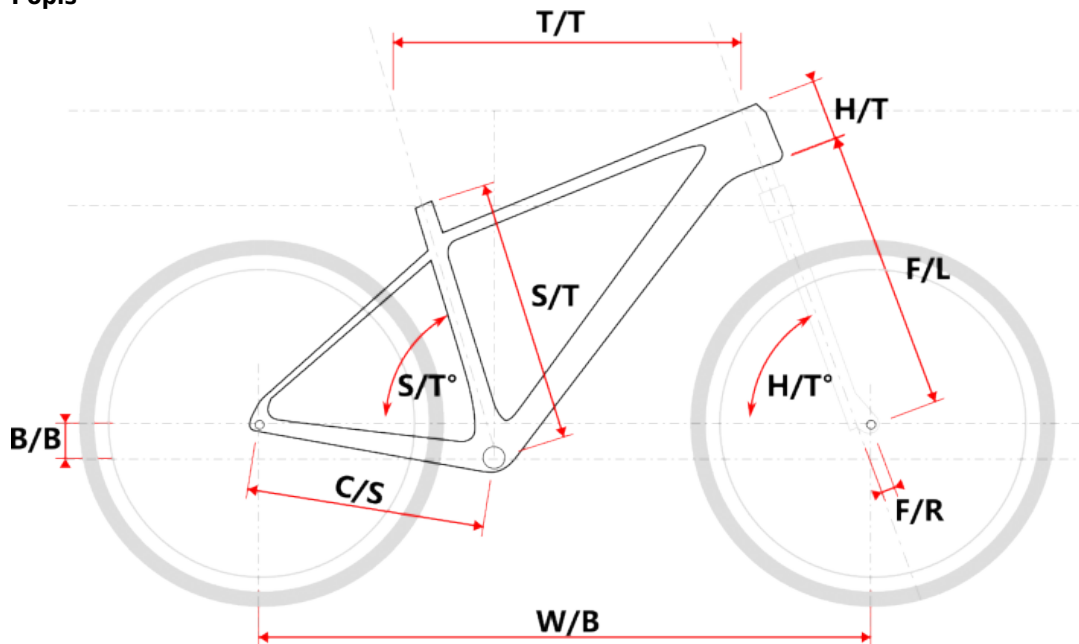

TOBA 29 AKCE žlutá XL

» Jízdní kola » Horská kola

číslo zboží	20246408
Model	TOBA
Určení	Pánské
Velikost rámu	XL
Velikost rámu "	21 "
Průměr kol	29 "

Dostupnost na hlavním skladě: **Není skladem**

TOBA 29 AKCE žlutá XL

» Jízdní kola » Horská kola

Popis

Model	vel.	vel. "	W/B	S/T	S/T°	H/T	H/T °	C/S	B/B	F/R	F/L	T/T	Brakes
M509	S	15"	1089	381	73°	100	71°	450	60	43	490	596	Disc
M509	M	17"	1099	432	73°	100	71°	450	60	43	490	605	Disc
M509	L	19"	1124	483	73°	110	71°	450	60	43	490	630	Disc
M509	XL	21"	1152	533	73°	130	71°	450	60	43	490	657	Disc
M509-D	M	15"	1085	381	73°	120	71°	450	60	43	490	590	Disc
M509-D	L	17"	1090	432	73°	120	71°	450	60	43	490	595	Disc

Parametry zboží

Model	TOBA
Modelový rok	2023
Průměr kol "	29 "
Velikost rámu	XL
Určení	Pánské
Model Rámu	Maxbike M509
Vidlice	ZOOM 595S AMS Disc HLO
Řazení	S-ride M300 3x8
Počet rychlostí	3x8
Přehazovačka	S-Ride M300
Přesmykač	S-Ride M300
Kazeta	S-ride CS-M200 11-32z
Kličky	Prowheel MTB TC-CQ02 42/32/22z 170mm
Řetěz	KMC Z8.3 8r
Brzdy	Zoom HB-875
Kotouče	Zoom HS1 160mm
Zapletená kola	NH-2000 / Remerx Dragon 622
Pláště	Rubena Ocelot V85 29" 60-622
Hlavové složení	NECO H148-E semi-integrated 44mm
Představec	Maxbike C342 31,8 105mm
Řídítka	Maxbike ATB 31,8mm 720mm
Gripy	Velo 975 PD2
Sedlovka	Maxbike SP- C207 31.6/350mm
Sedlo	DDK MTB
Pedály	Feimin FP-872
Typ brzd	DISC