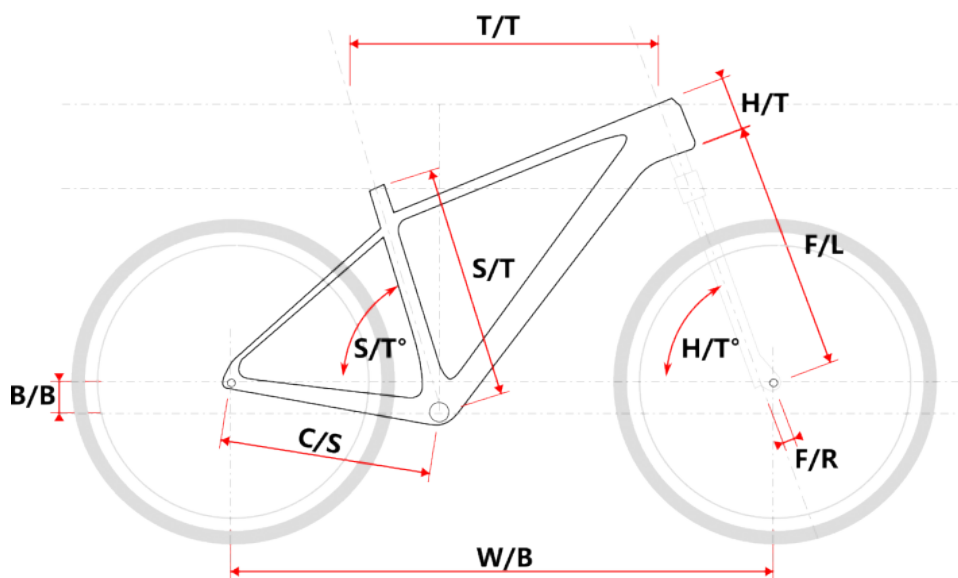

TOBA 29 černo-šedá

» Jízdní kola » Horská kola

číslo zboží	8810007
Model	TOBA
Určení	Pánské
Průměr kol	29 "

Shimano Acera 3x8, Suntour XCM
HLO

Dostupnost na hlavním skladě: 19 ks

TOBA 29 černo-šedá

» Jízdní kola » Horská kola

Popis

Naše horské kolo TOBA 29 je postaveno na hliníkovém rámu modelové řady M500, který při výrobě prošel dvojím zeslabováním trubek pro dosažení nižší celkové hmotnosti ale zároveň zachování požadované tuhosti rámu.

Model	vel.	vel. "	W/B	S/T	S/T°	H/T	H/T°	C/S	B/B	F/R	F/L	T/T	Brakes
M509	S	15"	1089	381	73°	100	71°	450	60	43	490	596	Disc
M509	M	17"	1099	432	73°	100	71°	450	60	43	490	605	Disc
M509	L	19"	1124	483	73°	110	71°	450	60	43	490	630	Disc
M509	XL	21"	1152	533	73°	130	71°	450	60	43	490	657	Disc
M509-D	M	15"	1085	381	73°	120	71°	450	60	43	490	590	Disc
M509-D	L	17"	1090	432	73°	120	71°	450	60	43	490	595	Disc

	cm	150	155	160	165	170	175	180	185	190	195	200	> 200
MTB	S												
	M												
	L												
	XL												

Parametry zboží

Model	TOBA
Modelový rok	2023
Průměr kol "	29 "
Určení	Pánské
Model Rámu	Maxbike M509
Vidlice	Suntour XCM HLO 29" disc
Řazení	Shimano M315 3x8
Počet rychlostí	3x8
Přehazovačka	Shimano Acera RD-M3020
Přesmykač	Shimano FDY500
Kazeta	Shimano HG31 11-32z
Kliky	Prowheel MTB TC-CQ02 42/32/22z 170mm
Řetěz	KMC Z8.3 8r
Brzdy	Zoom HB-875
Kotouče	Zoom HS1 160mm
Zapletená kola	NH-2000 / Remerx Dragon 622
Pláště	Rubena Ocelot V85 29" 60-622
Hlavové složení	NECO H148-E semi-integrated 44mm
Řídítka	Maxbike ATB 31,8mm 720mm
Gripy	Velo 975 PD2
Sedlovka	Maxbike SP- C207 31.6/350mm
Sedlo	DDK MTB
Pedály	Feimin FP-872
Typ brzd	DISC