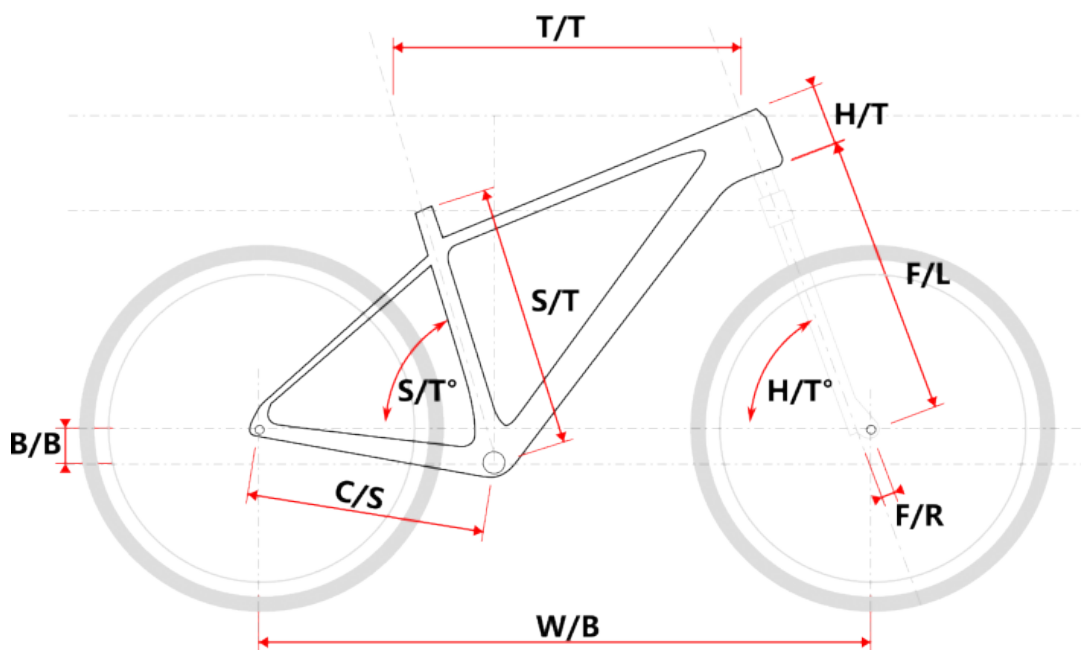

TOBA 29 černo-šedá L

» Jízdní kola » Horská kola

Popis

Naše horské kolo TOBA 29 je postaveno na hliníkovém rámu modelové řady M500, který při výrobě prošel dvojnásobným zeslabováním trubek pro dosažení nižší celkové hmotnosti ale zároveň zachování požadované tuhosti rámu.

Kola o průměru 29 palců v současnosti představují standard v průměrech horských kol, který přináší benefity v podobě lepší stability při jízdě, pohodlí, a díky většímu obvodu kol také jednodušší překonávání překážek v terénu.

Klíčové vlastnosti

- Uzamykatelná odpružená vidlice Suntour
- Hydraulické kotoučové brzdy
- Řazení Shimano 3x8
- Průměr kol 29"
- Zapletená kola s ráfky Remerx

Model	vel.	vel. "	W/B	S/T	S/T°	H/T	H/T °	C/S	B/B	F/R	F/L	T/T	Brakes
M509	S	15"	1089	381	73°	100	71°	450	60	43	490	596	Disc
M509	M	17"	1099	432	73°	100	71°	450	60	43	490	605	Disc
M509	L	19"	1124	483	73°	110	71°	450	60	43	490	630	Disc
M509	XL	21"	1152	533	73°	130	71°	450	60	43	490	657	Disc
M509-D	M	15"	1085	381	73°	120	71°	450	60	43	490	590	Disc
M509-D	L	17"	1090	432	73°	120	71°	450	60	43	490	595	Disc

Parametry zboží

Model	TOBA
Modelový rok	2023
Průměr kol "	29 "
Velikost rámu	L
Určení	Pánské
Model Rámu	Maxbike M509
Vidlice	Suntour XCM HLO 29" disc
Řazení	Shimano M315 3x8
Počet rychlostí	3x8
Přehazovačka	Shimano Acera RD-M3020
Přesmykač	Shimano FDTY500
Kazeta	Shimano HG31 11-32z
Klíky	Prowheel MTB TC-CQ02 42/32/22z 170mm
Řetěz	KMC Z8.3 8r
Brzdy	Zoom HB-875
Kotouče	Zoom HS1 160mm
Zapletená kola	NH-2000 / Remerx Dragon 622
Pláště	Rubena Ocelot V85 29" 60-622
Hlavové složení	NECO H148-E semi-integrated 44mm
Představec	Maxbike C302 31,8 90mm
Řídítka	Maxbike ATB 31,8mm 720mm
Gripy	Velo 975 PD2
Sedlovka	Maxbike SP-C207 31.6/350mm
Sedlo	DDK MTB
Pedály	Feimin FP-872
Typ brzd	DISC