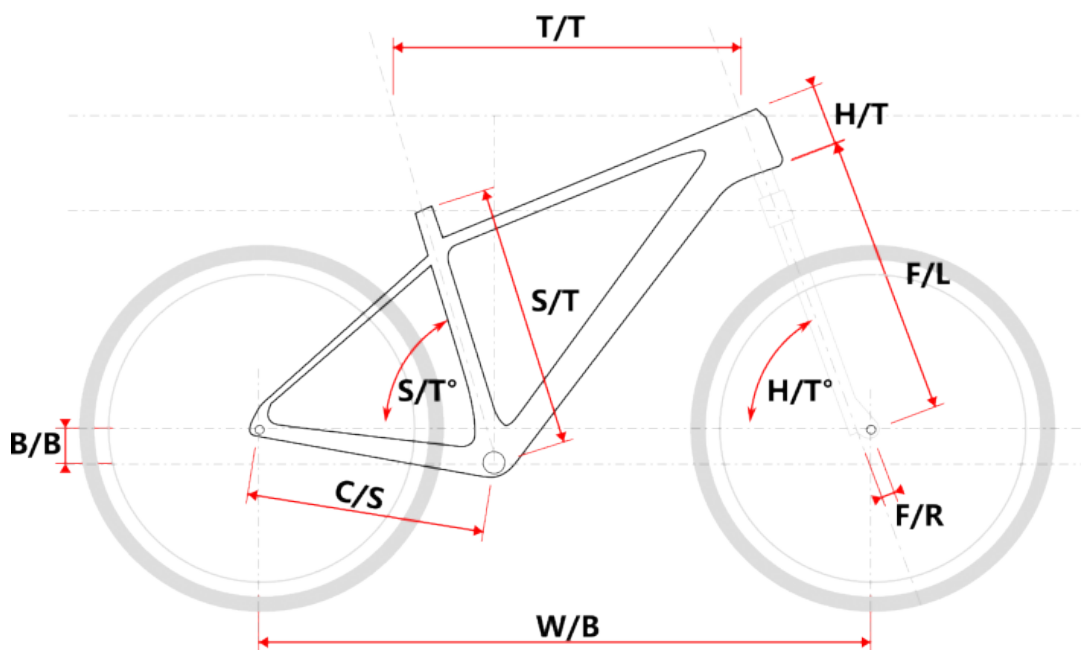

TOBA 29 černo-šedá M

» Jízdní kola » Horská kola

číslo zboží	7356402
Model	TOBA
Určení	Pánské
Velikost rámu	M
Velikost rámu "	17 "
Průměr kol	29 "

Shimano Acera 3x8, Suntour XCM
HLO

Dostupnost na hlavním skladě: 4 ks

TOBA 29 černo-šedá M

» Jízdní kola » Horská kola

Popis

Naše horské kolo TOBA 29 je postaveno na hliníkovém rámu modelové řady M500, který při výrobě prošel dvojnásobným zeslabováním trubek pro dosažení nižší celkové hmotnosti ale zároveň zachování požadované tuhosti rámu.

Kola o průměru 29 palců v současnosti představují standard v průměrech horských kol, který přináší benefity v podobě lepší stability při jízdě, pohodlí, a díky většímu obvodu kol také jednodušší překonávání překážek v terénu.

Klíčové vlastnosti

- Uzamykatelná odpružená vidlice Suntour
- Hydraulické kotoučové brzdy
- Řazení Shimano 3x8
- Průměr kol 29"
- Zapletená kola s ráfky Remerx

Model	vel.	vel. "	W/B	S/T	S/T°	H/T	H/T °	C/S	B/B	F/R	F/L	T/T	Brakes
M509	S	15"	1089	381	73°	100	71°	450	60	43	490	596	Disc
M509	M	17"	1099	432	73°	100	71°	450	60	43	490	605	Disc
M509	L	19"	1124	483	73°	110	71°	450	60	43	490	630	Disc
M509	XL	21"	1152	533	73°	130	71°	450	60	43	490	657	Disc
M509-D	M	15"	1085	381	73°	120	71°	450	60	43	490	590	Disc
M509-D	L	17"	1090	432	73°	120	71°	450	60	43	490	595	Disc