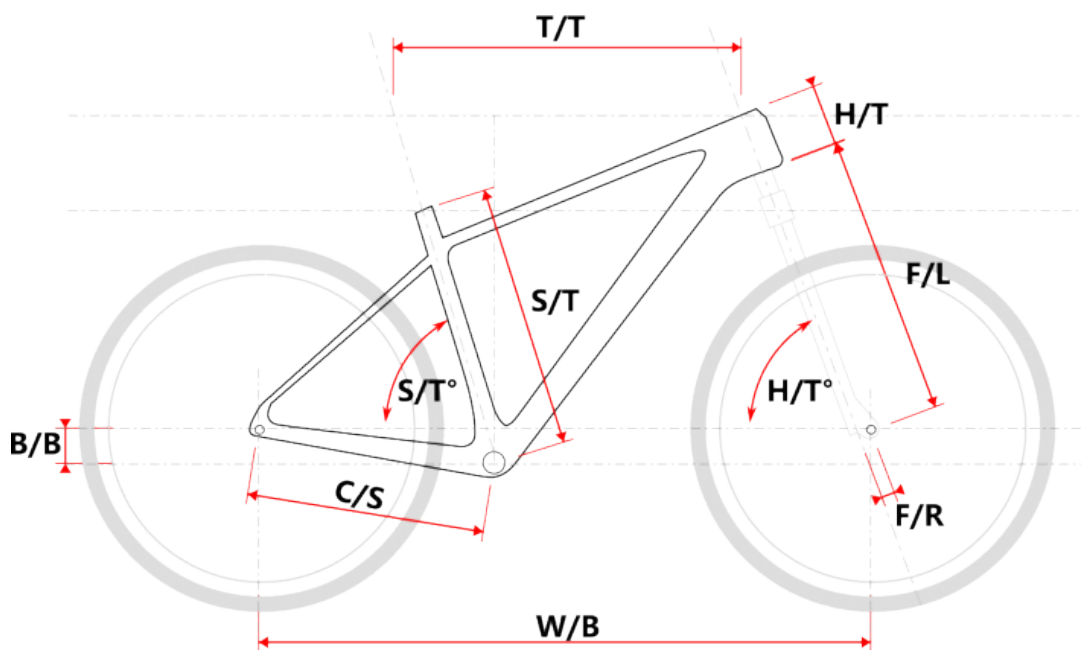

TOBA 29 černo-šedá S

» Jízdní kola » Horská kola

číslo zboží	7356401
Model	TOBA
Určení	Pánské
Velikost rámu	S
Velikost rámu "	15 "
Průměr kol	29 "

Shimano Acera 3x8, Suntour XCM
HLO

Dostupnost na hlavním skladě: 5 ks

TOBA 29 černo-šedá S

» Jízdní kola » Horská kola

Popis

Naše horské kolo TOBA 29 je postaveno na hliníkovém rámu modelové řady M500, který při výrobě prošel dvojnásobným zeslabováním trubek pro dosažení nižší celkové hmotnosti ale zároveň zachování požadované tuhosti rámu.

Kola o průměru 29 palců v současnosti představují standard v průměrech horských kol, který přináší benefity v podobě lepší stability při jízdě, pohodlí, a díky většímu obvodu kol také jednodušší překonávání překážek v terénu.

Klíčové vlastnosti

- Uzamykatelná odpružená vidlice Suntour
- Hydraulické kotoučové brzdy
- Řazení Shimano 3x8
- Průměr kol 29"
- Zapletená kola s ráfky Remerx

Model	vel.	vel. "	W/B	S/T	S/T°	H/T	H/T °	C/S	B/B	F/R	F/L	T/T	Brakes
M509	S	15"	1089	381	73°	100	71°	450	60	43	490	596	Disc
M509	M	17"	1099	432	73°	100	71°	450	60	43	490	605	Disc
M509	L	19"	1124	483	73°	110	71°	450	60	43	490	630	Disc
M509	XL	21"	1152	533	73°	130	71°	450	60	43	490	657	Disc
M509-D	M	15"	1085	381	73°	120	71°	450	60	43	490	590	Disc
M509-D	L	17"	1090	432	73°	120	71°	450	60	43	490	595	Disc