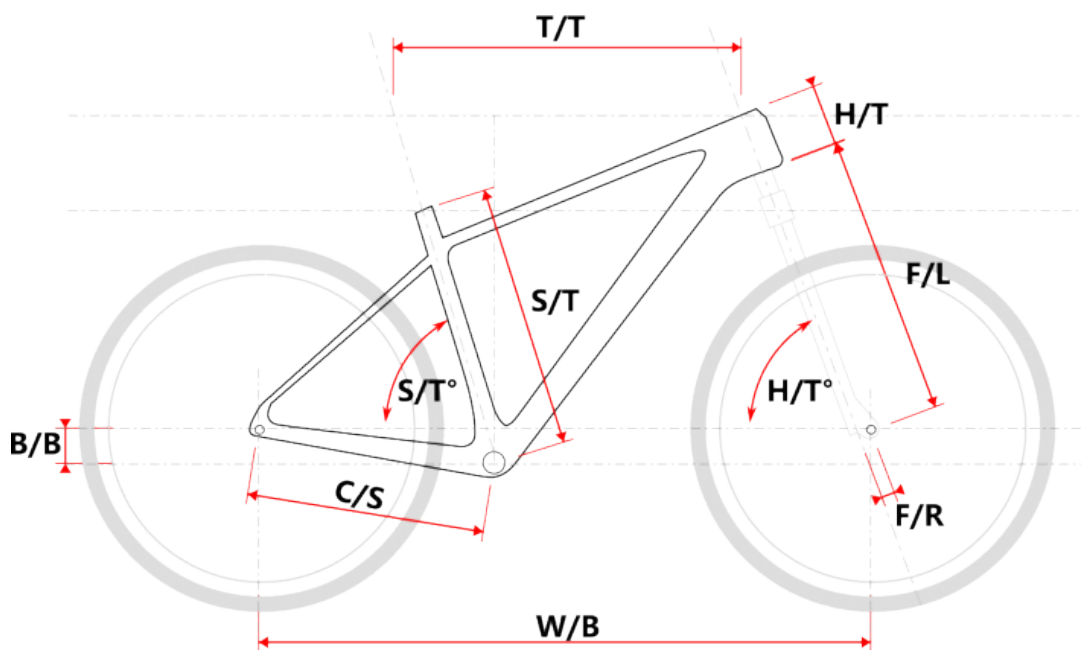

TOBA 29 černo-šedá XL

» Jízdní kola » Horská kola

Popis

Naše horské kolo TOBA 29 je postaveno na hliníkovém rámu modelové řady M500, který při výrobě prošel dvojnásobným zeslabováním trubek pro dosažení nižší celkové hmotnosti ale zároveň zachování požadované tuhosti rámu.

Kola o průměru 29 palců v současnosti představují standard v průměrech horských kol, který přináší benefity v podobě lepší stability při jízdě, pohodlí, a díky většímu obvodu kol také jednodušší překonávání překážek v terénu.

Klíčové vlastnosti

- Uzamykatelná odpružená vidlice Suntour
- Hydraulické kotoučové brzdy
- Řazení Shimano 3x8
- Průměr kol 29"
- Zapletená kola s ráfky Remerx

Model	vel.	vel. "	W/B	S/T	S/T°	H/T	H/T °	C/S	B/B	F/R	F/L	T/T	Brakes
M509	S	15"	1089	381	73°	100	71°	450	60	43	490	596	Disc
M509	M	17"	1099	432	73°	100	71°	450	60	43	490	605	Disc
M509	L	19"	1124	483	73°	110	71°	450	60	43	490	630	Disc
M509	XL	21"	1152	533	73°	130	71°	450	60	43	490	657	Disc
M509-D	M	15"	1085	381	73°	120	71°	450	60	43	490	590	Disc
M509-D	L	17"	1090	432	73°	120	71°	450	60	43	490	595	Disc

Parametry zboží

Model	TOBA
Modelový rok	2023
Průměr kol "	29 "
Velikost rámu	XL
Určení	Pánské
Model Rámu	Maxbike M509
Vidlice	Suntour XCM HLO 29" disc
Řazení	Shimano M315 3x8
Počet rychlostí	3x8
Přehazovačka	Shimano Acera RD-M3020
Přesmykač	Shimano FDTY500
Kazeta	Shimano HG31 11-32z
Klíky	Prowheel MTB TC-CQ02 42/32/22z 170mm
Řetěz	KMC Z8.3 8r
Brzdy	Zoom HB-875
Kotouče	Zoom HS1 160mm
Zapletená kola	NH-2000 / Remerx Dragon 622
Pláště	Rubena Ocelot V85 29" 60-622
Hlavové složení	NECO H148-E semi-integrated 44mm
Představec	Maxbike C302 31,8 105m
Řídítka	Maxbike ATB 31,8mm 720mm
Gripy	Velo 975 PD2
Sedlovka	Maxbike SP-C207 31.6/350mm
Sedlo	DDK MTB
Pedály	Feimin FP-872
Typ brzd	DISC