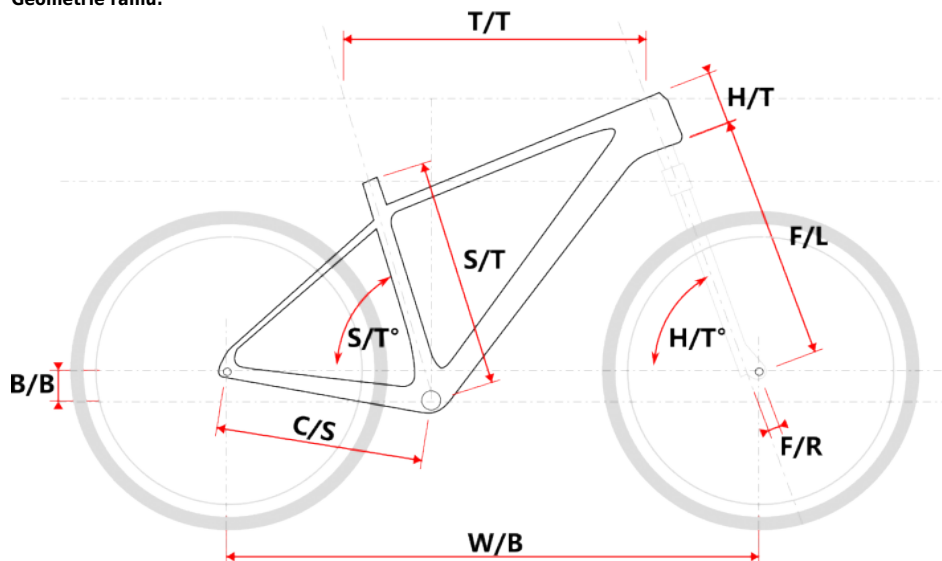

Geometrie rámu:

Model	vel. vel.	"	W/B	S/T	S/T°	H/T	H/T°	C/S	B/B	F/R	F/L	T/T	Brakes
M509	S	15"	1089	381	73°	100	71°	450	60	43	490	596	Disc
M509	M	17"	1099	432	73°	100	71°	450	60	43	490	605	Disc
M509	L	19"	1124	483	73°	110	71°	450	60	43	490	630	Disc
M509	XL	21"	1152	533	73°	130	71°	450	60	43	490	657	Disc
M509-D	M	15"	1085	381	73°	120	71°	450	60	43	490	590	Disc
M509-D	L	17"	1090	432	73°	120	71°	450	60	43	490	595	Disc