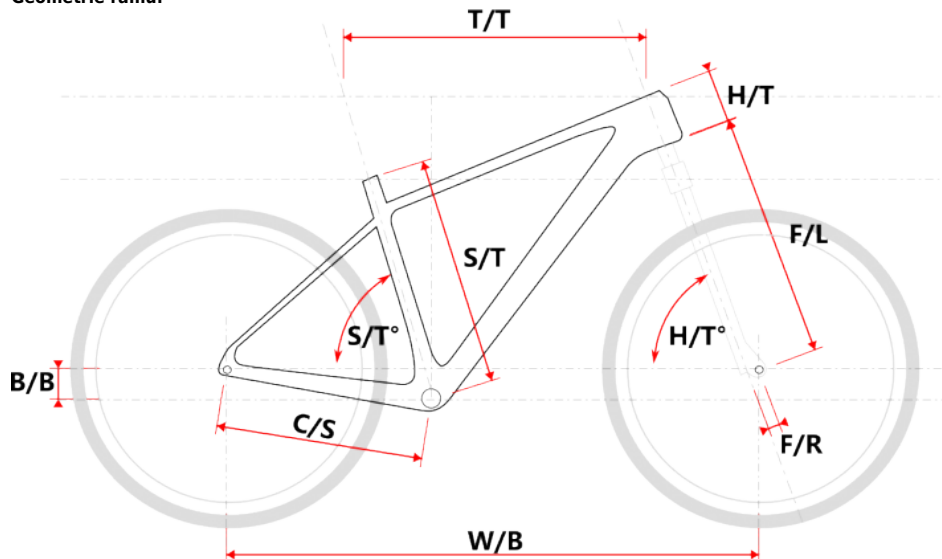

### Geometrie rámu:

Model	vel. vel.	"	W/B	S/T	S/T°	H/T	H/T°	C/S	B/B	F/R	F/L	T/T	Brakes
M509	S	15"	1089	381	73°	100	71°	450	60	43	490	596	Disc
M509	M	17"	1099	432	73°	100	71°	450	60	43	490	605	Disc
M509	L	19"	1124	483	73°	110	71°	450	60	43	490	630	Disc
M509	XL	21"	1152	533	73°	130	71°	450	60	43	490	657	Disc
M509-D	M	15"	1085	381	73°	120	71°	450	60	43	490	590	Disc
M509-D	L	17"	1090	432	73°	120	71°	450	60	43	490	595	Disc