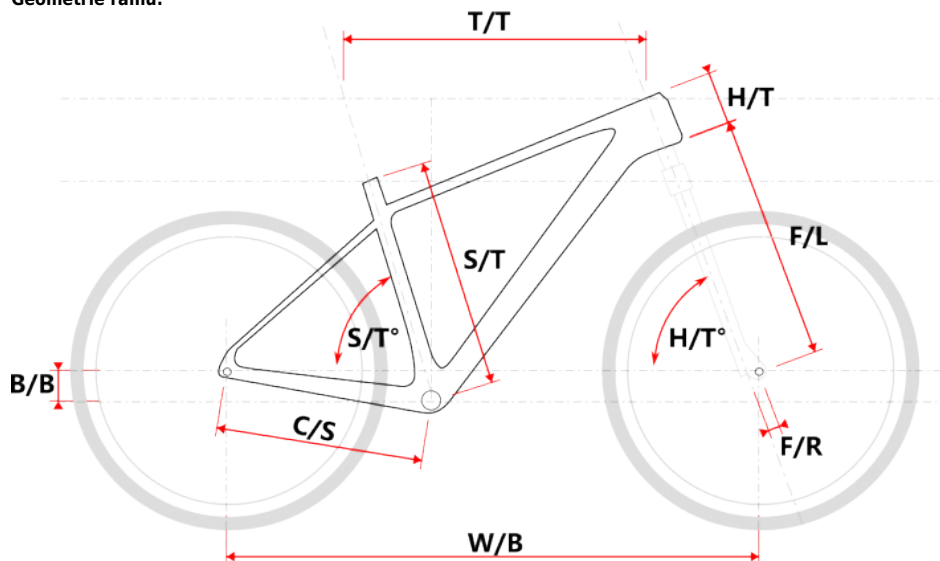

### Geometrie rámu:

| Model  | vel. vel. | "   | W/B  | S/T | S/T° | H/T | H/T° | C/S | B/B | F/R | F/L | T/T | Brakes |
|--------|-----------|-----|------|-----|------|-----|------|-----|-----|-----|-----|-----|--------|
| M509   | S         | 15" | 1089 | 381 | 73°  | 100 | 71°  | 450 | 60  | 43  | 490 | 596 | Disc   |
| M509   | M         | 17" | 1099 | 432 | 73°  | 100 | 71°  | 450 | 60  | 43  | 490 | 605 | Disc   |
| M509   | L         | 19" | 1124 | 483 | 73°  | 110 | 71°  | 450 | 60  | 43  | 490 | 630 | Disc   |
| M509   | XL        | 21" | 1152 | 533 | 73°  | 130 | 71°  | 450 | 60  | 43  | 490 | 657 | Disc   |
| M509-D | M         | 15" | 1085 | 381 | 73°  | 120 | 71°  | 450 | 60  | 43  | 490 | 590 | Disc   |
| M509-D | L         | 17" | 1090 | 432 | 73°  | 120 | 71°  | 450 | 60  | 43  | 490 | 595 | Disc   |