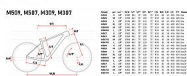

# TOBA 29 šedá L

» Jízdní kola » Horská kola

číslo zboží	7356411
Model	TOBA
Určení	Pánské
Velikost rámu	L
Velikost rámu "	19 "
Průměr kol	29 "

Shimano Acera 3x8, Suntour XCM HLO

Dostupnost na hlavním skladě: