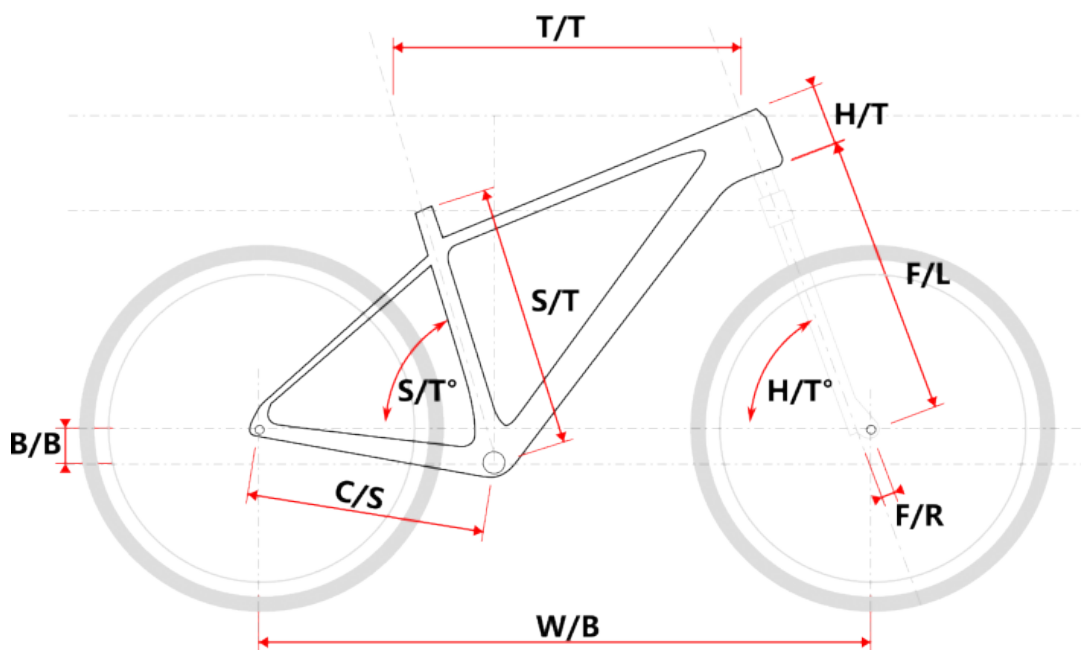

TOBA 29 šedá S

» Jízdní kola » Horská kola

Popis

Naše horské kolo TOBA 29 je postaveno na hliníkovém rámu modelové řady M500, který při výrobě prošel dvojnásobným zeslabováním trubek pro dosažení nižší celkové hmotnosti ale zároveň zachování požadované tuhosti rámu.

Kola o průměru 29 palců v současnosti představují standard v průměrech horských kol, který přináší benefity v podobě lepší stability při jízdě, pohodlí, a díky většímu obvodu kol také jednodušší překonávání překážek v terénu.

Klíčové vlastnosti

- Uzamykatelná odpružená vidlice Suntour
- Hydraulické kotoučové brzdy
- Řazení Shimano 3x8
- Průměr kol 29"
- Zapletená kola s ráfky Remerx

Model	vel.	vel. "	W/B	S/T	S/T°	H/T	H/T °	C/S	B/B	F/R	F/L	T/T	Brakes
M509	S	15"	1089	381	73°	100	71°	450	60	43	490	596	Disc
M509	M	17"	1099	432	73°	100	71°	450	60	43	490	605	Disc
M509	L	19"	1124	483	73°	110	71°	450	60	43	490	630	Disc
M509	XL	21"	1152	533	73°	130	71°	450	60	43	490	657	Disc
M509-D	M	15"	1085	381	73°	120	71°	450	60	43	490	590	Disc
M509-D	L	17"	1090	432	73°	120	71°	450	60	43	490	595	Disc

Parametry zboží

Model	TOBA
Modelový rok	2023
Průměr kol "	29 "
Velikost rámu	S
Určení	Pánské
Model Rámu	Maxbike M509
Vidlice	Suntour XCM HLO 29" disc
Řazení	Shimano M315 3x8
Počet rychlostí	3x8
Přehazovačka	Shimano Acera RD-M3020
Přesmykač	Shimano FDTY500
Kazeta	Shimano HG31 11-32z
Klíky	Prowheel MTB TC-CQ02 42/32/22z 170mm
Řetěz	KMC Z8.3 8r
Brzdy	Zoom HB-875
Kotouče	Zoom HS1 160mm
Zapletená kola	NH-2000 / Remerx Dragon 622
Pláště	Rubena Ocelot V85 29" 60-622
Hlavové složení	NECO H148-E semi-integrated 44mm
Představec	Maxbike C342 31,8 60mm
Řídítka	Maxbike ATB 31,8mm 720mm
Gripy	Velo 975 PD2
Sedlovka	Maxbike SP-C207 31.6/350mm
Sedlo	DDK MTB
Pedály	Feimin FP-872
Typ brzd	DISC