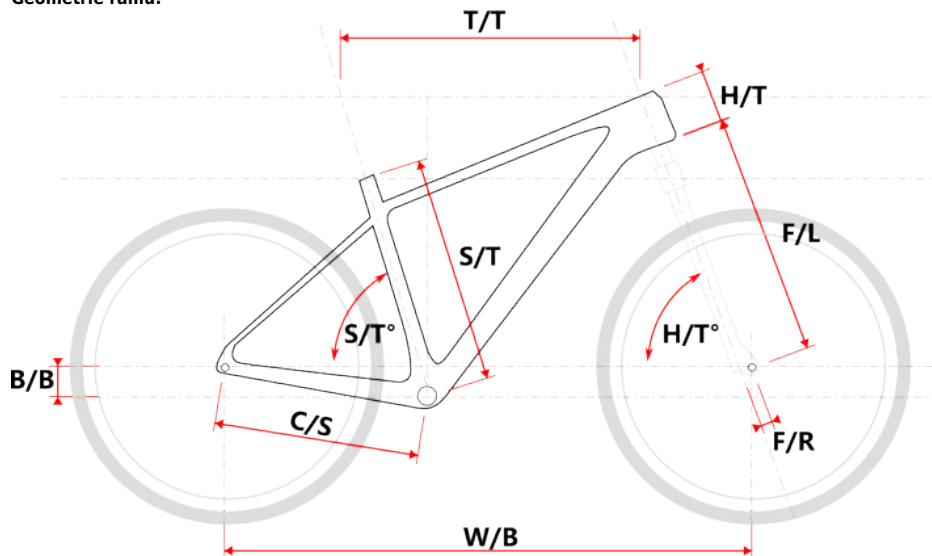

### Geometrie rámu:

Model	vel. vel. "	W/B	S/T	S/T°	H/T	H/T°	C/S	B/B	F/R	F/L	T/T	Brakes	
M509	S	15"	1089	381	73°	100	71°	450	60	43	490	596	Disc
M509	M	17"	1099	432	73°	100	71°	450	60	43	490	605	Disc
M509	L	19"	1124	483	73°	110	71°	450	60	43	490	630	Disc
M509	XL	21"	1152	533	73°	130	71°	450	60	43	490	657	Disc
M509-D	M	15"	1085	381	73°	120	71°	450	60	43	490	590	Disc
M509-D	L	17"	1090	432	73°	120	71°	450	60	43	490	595	Disc