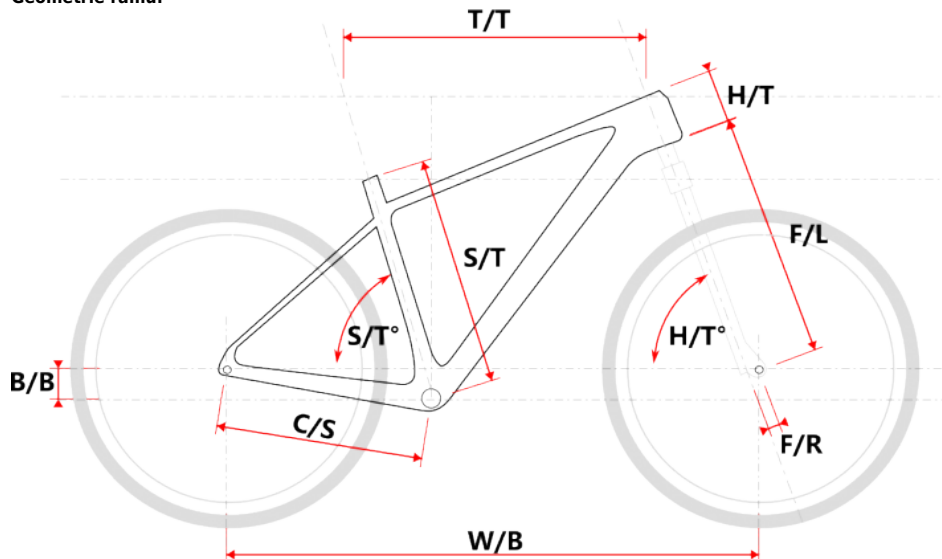

Geometrie rámu:

Model	vel. vel.	"	W/B	S/T	S/T°	H/T	H/T°	C/S	B/B	F/R	F/L	T/T	Brakes
M509	S	15"	1089	381	73°	100	71°	450	60	43	490	596	Disc
M509	M	17"	1099	432	73°	100	71°	450	60	43	490	605	Disc
M509	L	19"	1124	483	73°	110	71°	450	60	43	490	630	Disc
M509	XL	21"	1152	533	73°	130	71°	450	60	43	490	657	Disc
M509-D	M	15"	1085	381	73°	120	71°	450	60	43	490	590	Disc
M509-D	L	17"	1090	432	73°	120	71°	450	60	43	490	595	Disc