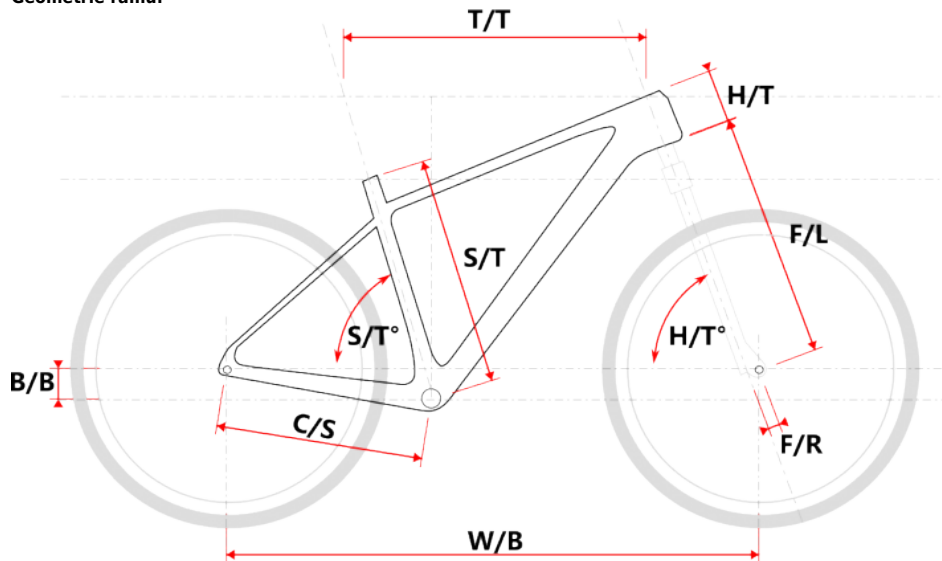

Geometrie rámu:

Model	vel. vel.	"	W/B	S/T	S/T°	H/T	H/T°	C/S	B/B	F/R	F/L	T/T	Brakes
M509	S	15"	1089	381	73°	100	71°	450	60	43	490	596	Disc
M509	M	17"	1099	432	73°	100	71°	450	60	43	490	605	Disc
M509	L	19"	1124	483	73°	110	71°	450	60	43	490	630	Disc
M509	XL	21"	1152	533	73°	130	71°	450	60	43	490	657	Disc
M509-D	M	15"	1085	381	73°	120	71°	450	60	43	490	590	Disc
M509-D	L	17"	1090	432	73°	120	71°	450	60	43	490	595	Disc