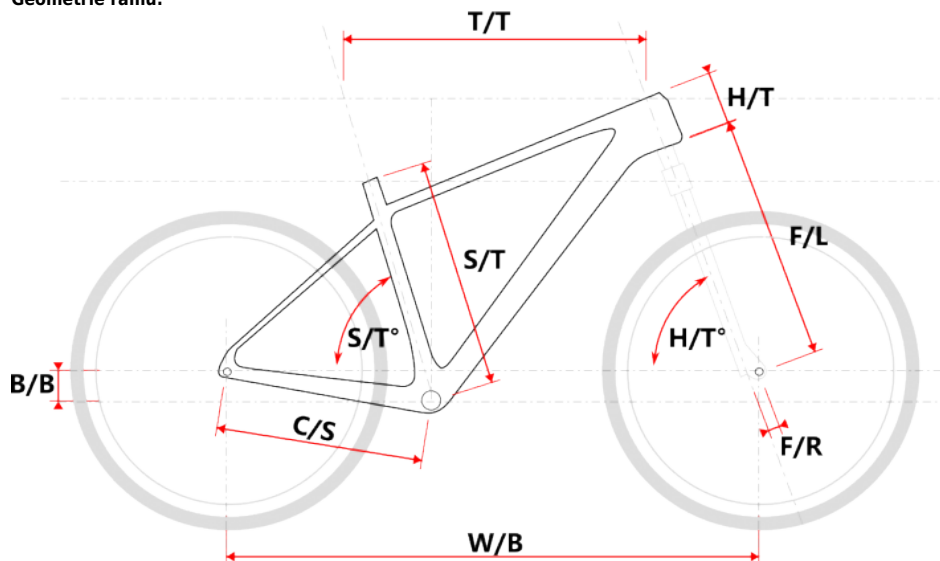

### Geometrie rámu:

Model	vel. vel.	"	W/B	S/T	S/T°	H/T	H/T°	C/S	B/B	F/R	F/L	T/T	Brakes
M509	S	15"	1089	381	73°	100	71°	450	60	43	490	596	Disc
M509	M	17"	1099	432	73°	100	71°	450	60	43	490	605	Disc
M509	L	19"	1124	483	73°	110	71°	450	60	43	490	630	Disc
M509	XL	21"	1152	533	73°	130	71°	450	60	43	490	657	Disc
M509-D	M	15"	1085	381	73°	120	71°	450	60	43	490	590	Disc
M509-D	L	17"	1090	432	73°	120	71°	450	60	43	490	595	Disc