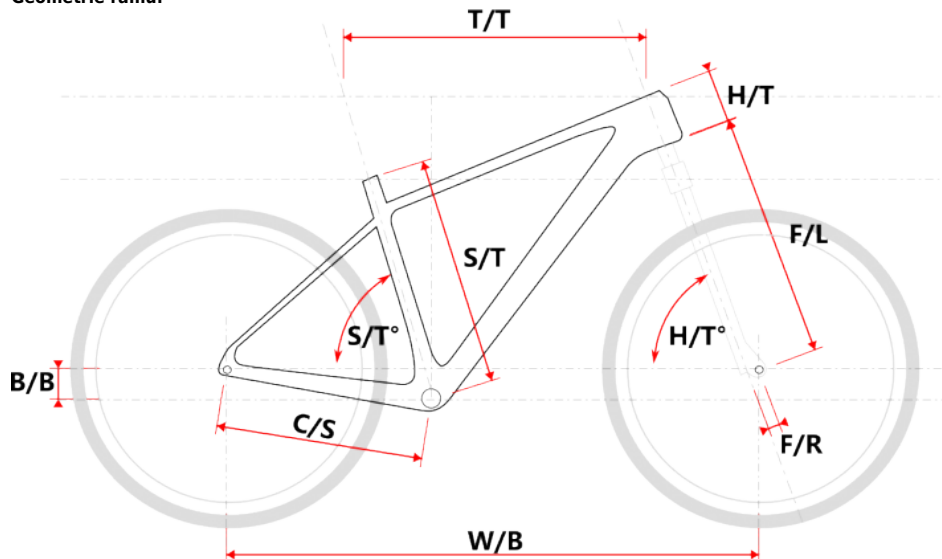

### Geometrie rámu:

| Model  | vel. vel. | "   | W/B  | S/T | S/T° | H/T | H/T° | C/S | B/B | F/R | F/L | T/T | Brakes |
|--------|-----------|-----|------|-----|------|-----|------|-----|-----|-----|-----|-----|--------|
| M509   | S         | 15" | 1089 | 381 | 73°  | 100 | 71°  | 450 | 60  | 43  | 490 | 596 | Disc   |
| M509   | M         | 17" | 1099 | 432 | 73°  | 100 | 71°  | 450 | 60  | 43  | 490 | 605 | Disc   |
| M509   | L         | 19" | 1124 | 483 | 73°  | 110 | 71°  | 450 | 60  | 43  | 490 | 630 | Disc   |
| M509   | XL        | 21" | 1152 | 533 | 73°  | 130 | 71°  | 450 | 60  | 43  | 490 | 657 | Disc   |
| M509-D | M         | 15" | 1085 | 381 | 73°  | 120 | 71°  | 450 | 60  | 43  | 490 | 590 | Disc   |
| M509-D | L         | 17" | 1090 | 432 | 73°  | 120 | 71°  | 450 | 60  | 43  | 490 | 595 | Disc   |