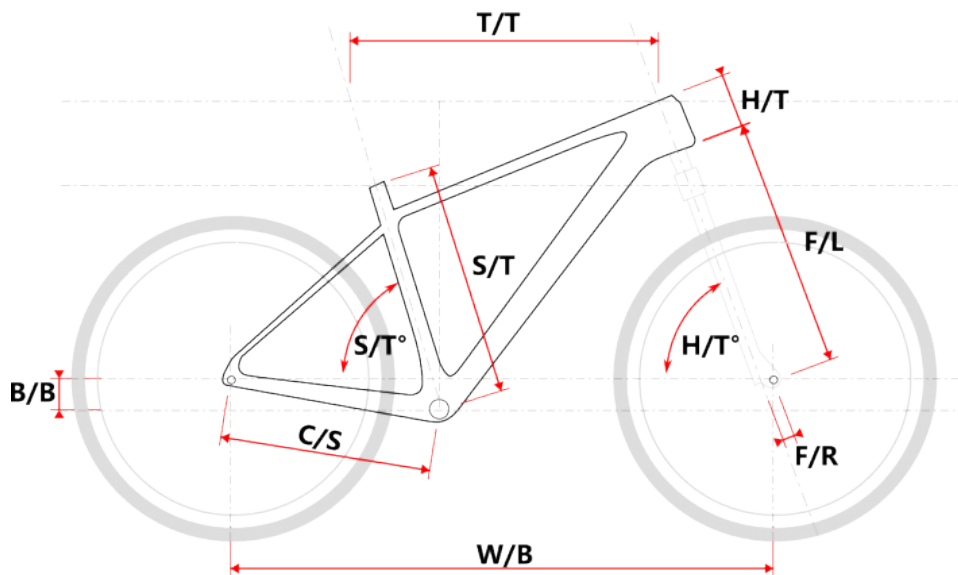

TOBA 29 žlutá

» Jízdní kola » Horská kola

číslo zboží	8810008
Model	TOBA
Určení	Pánské
Průměr kol	29 "

Shimano Acera 3x8, Suntour XCM
HLO

Dostupnost na hlavním skladě: 19 ks

TOBA 29 žlutá

» Jízdní kola » Horská kola

Popis

Naše horské kolo TOBA 29 je postaveno na hliníkovém rámu modelové řady M500, který při výrobě prošel dvojnásobným zeslabováním trubek pro dosažení nižší celkové hmotnosti ale zároveň zachování požadované tuhosti rámu.

Model	vel.	vel. "	W/B	S/T	S/T°	H/T	H/T°	C/S	B/B	F/R	F/L	T/T	Brakes
M509	S	15"	1089	381	73°	100	71°	450	60	43	490	596	Disc
M509	M	17"	1099	432	73°	100	71°	450	60	43	490	605	Disc
M509	L	19"	1124	483	73°	110	71°	450	60	43	490	630	Disc
M509	XL	21"	1152	533	73°	130	71°	450	60	43	490	657	Disc
M509-D	M	15"	1085	381	73°	120	71°	450	60	43	490	590	Disc
M509-D	L	17"	1090	432	73°	120	71°	450	60	43	490	595	Disc

	cm	150	155	160	165	170	175	180	185	190	195	200	> 200
		S											
MTB			M										
						L							
										XL			

Parametry zboží

Model	TOBA
Modelový rok	2023
Průměr kol "	29 "
Určení	Pánské
Model Rámu	Maxbike M509
Vidlice	Suntour XCM HLO 29" disc
Řazení	Shimano M315 3x8
Počet rychlostí	3x8
Přehazovačka	Shimano Acera RD-M3020
Přesmykač	Shimano FDTY500
Kazeta	Shimano HG31 11-32z
Kliky	Prowheel MTB TC-CQ02 42/32/22z 170mm
Řetěz	KMC Z8.3 8r
Brzdy	Zoom HB-875
Kotouče	Zoom HS1 160mm
Zapletená kola	NH-2000 / Remerx Dragon 622
Pláště	Rubena Ocelot V85 29" 60-622
Hlavové složení	NECO H148-E semi-integrated 44mm
Představec	Maxbike C342 31,8 60mm
Řídítka	Maxbike ATB 31,8mm 720mm
Gripy	Velo 975 PD2
Sedlovka	Maxbike SP-C207 31.6/350mm
Sedlo	DDK MTB
Pedály	Feimin FP-872
Typ brzd	DISC