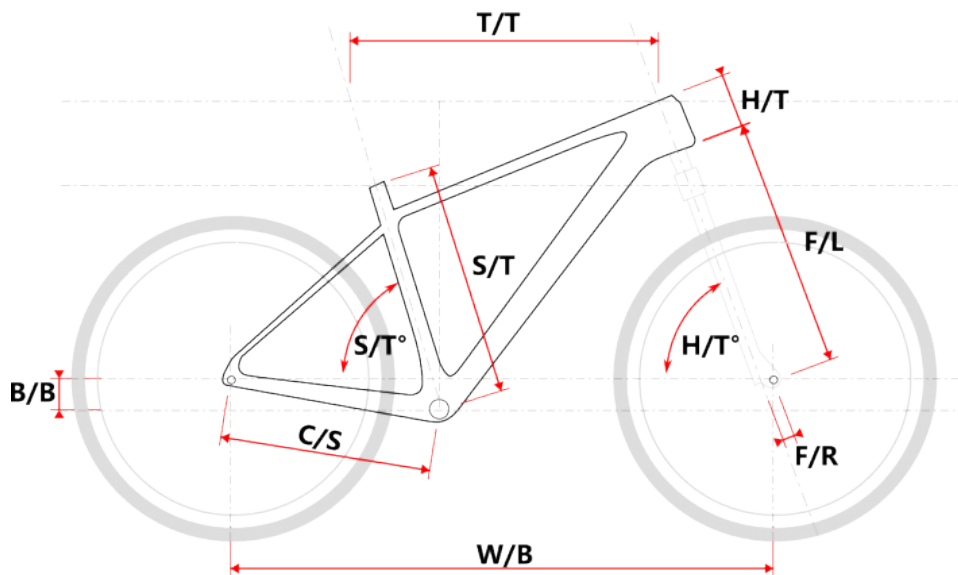

TOBA 29 žlutá

» Jízdní kola » Horská kola

číslo zboží	8810008
Model	TOBA
Určení	Pánské
Průměr kol	29 "

Shimano Acera 3x8, Suntour XCM
HLO

Dostupnost na hlavním skladě: 15 ks

TOBA 29 žlutá

» Jízdní kola » Horská kola

Popis

Naše horské kolo TOBA 29 je postaveno na hliníkovém rámu modelové řady M500, který při výrobě prošel dvojím zeslabováním trubek pro dosažení nižší celkové hmotnosti ale zároveň zachování požadované tuhosti rámu.

Model	vel.	vel. "	W/B	S/T	S/T°	H/T	H/T°	C/S	B/B	F/R	F/L	T/T	Brakes
M509	S	15"	1089	381	73°	100	71°	450	60	43	490	596	Disc
M509	M	17"	1099	432	73°	100	71°	450	60	43	490	605	Disc
M509	L	19"	1124	483	73°	110	71°	450	60	43	490	630	Disc
M509	XL	21"	1152	533	73°	130	71°	450	60	43	490	657	Disc
M509-D	M	15"	1085	381	73°	120	71°	450	60	43	490	590	Disc
M509-D	L	17"	1090	432	73°	120	71°	450	60	43	490	595	Disc

cm	150	155	160	165	170	175	180	185	190	195	200	> 200
	S											
MTB			M									
						L						
									XL			

Parametry zboží

Model	TOBA
Modelový rok	2023
Průměr kol "	29 "
Určení	Pánské
Model Rámu	Maxbike M509
Vidlice	Suntour XCM HLO 29" disc
Řazení	Shimano M315 3x8
Počet rychlostí	3x8
Přehazovačka	Shimano Acera RD-M3020
Přesmykač	Shimano FDTY500
Kazeta	Shimano HG31 11-32z
Kliky	Prowheel MTB TC-CQ02 42/32/22z 170mm
Řetěz	KMC Z8.3 8r
Brzdy	Zoom HB-875
Kotouče	Zoom HS1 160mm
Zapletená kola	NH-2000 / Remerx Dragon 622
Pláště	Rubena Ocelot V85 29" 60-622
Hlavové složení	NECO H148-E semi-integrated 44mm
Představec	Maxbike C342 31,8 60mm
Řídítka	Maxbike ATB 31,8mm 720mm
Gripy	Velo 975 PD2
Sedlovka	Maxbike SP-C207 31.6/350mm
Sedlo	DDK MTB
Pedály	Feimin FP-872
Typ brzd	DISC