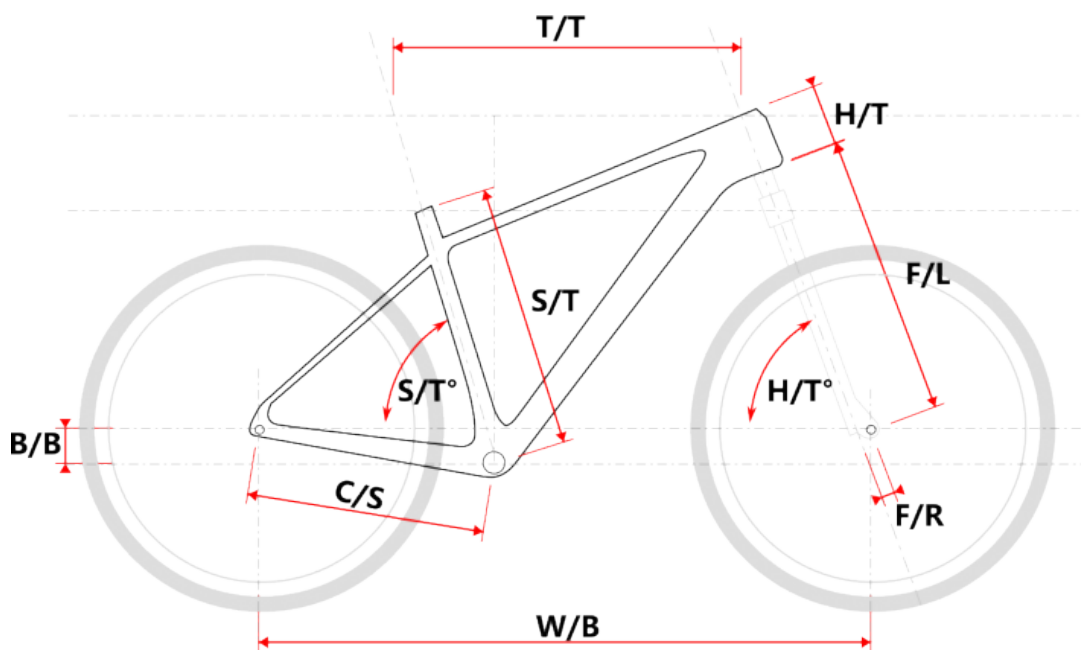

TOBA 29 žlutá L

» Jízdní kola » Horská kola

Popis

Naše horské kolo TOBA 29 je postaveno na hliníkovém rámu modelové řady M500, který při výrobě prošel dvojnásobným zeslabováním trubek pro dosažení nižší celkové hmotnosti ale zároveň zachování požadované tuhosti rámu.

Model TOBA je osazen sadou Shimano Acera 3x8, kde si svůj optimální jízdní převod najde opravdu každý. O

pohodlí při jízdě se stará **odpružená vidlice Suntour s olejovým tlumením a možností uzamknutí**.

Klíčové vlastnosti

- Uzamykatelná odpružená vidlice Suntour
- Hydraulické kotoučové brzdy
- Řazení Shimano 3x8
- Průměr kol 29"
- Zapletená kola s ráfky Remerx

Model	vel.	vel. "	W/B	S/T	S/T°	H/T	H/T °	C/S	B/B	F/R	F/L	T/T	Brakes
M509	S	15"	1089	381	73°	100	71°	450	60	43	490	596	Disc
M509	M	17"	1099	432	73°	100	71°	450	60	43	490	605	Disc
M509	L	19"	1124	483	73°	110	71°	450	60	43	490	630	Disc
M509	XL	21"	1152	533	73°	130	71°	450	60	43	490	657	Disc
M509-D	M	15"	1085	381	73°	120	71°	450	60	43	490	590	Disc
M509-D	L	17"	1090	432	73°	120	71°	450	60	43	490	595	Disc

Parametry zboží

Model	TOBA
Modelový rok	2023
Průměr kol "	29 "
Velikost rámu	L
Určení	Pánské
Model Rámu	Maxbike M509
Vidlice	Suntour XCM HLO 29" disc
Řazení	Shimano M315 3x8
Počet rychlostí	3x8
Přehazovačka	Shimano Acera RD-M3020
Přesmykač	Shimano FDTY500
Kazeta	Shimano HG31 11-32z
Klíky	Prowheel MTB TC-CQ02 42/32/22z 170mm
Řetěz	KMC Z8.3 8r
Brzdy	Zoom HB-875
Kotouče	Zoom HS1 160mm
Zapletená kola	NH-2000 / Remerx Dragon 622
Pláště	Rubena Ocelot V85 29" 60-622
Hlavové složení	NECO H148-E semi-integrated 44mm
Představec	Maxbike C302 31,8 90mm
Řídítka	Maxbike ATB 31,8mm 720mm
Gripy	Velo 975 PD2
Sedlovka	Maxbike SP-C207 31.6/350mm
Sedlo	DDK MTB
Pedály	Feimin FP-872
Typ brzd	DISC