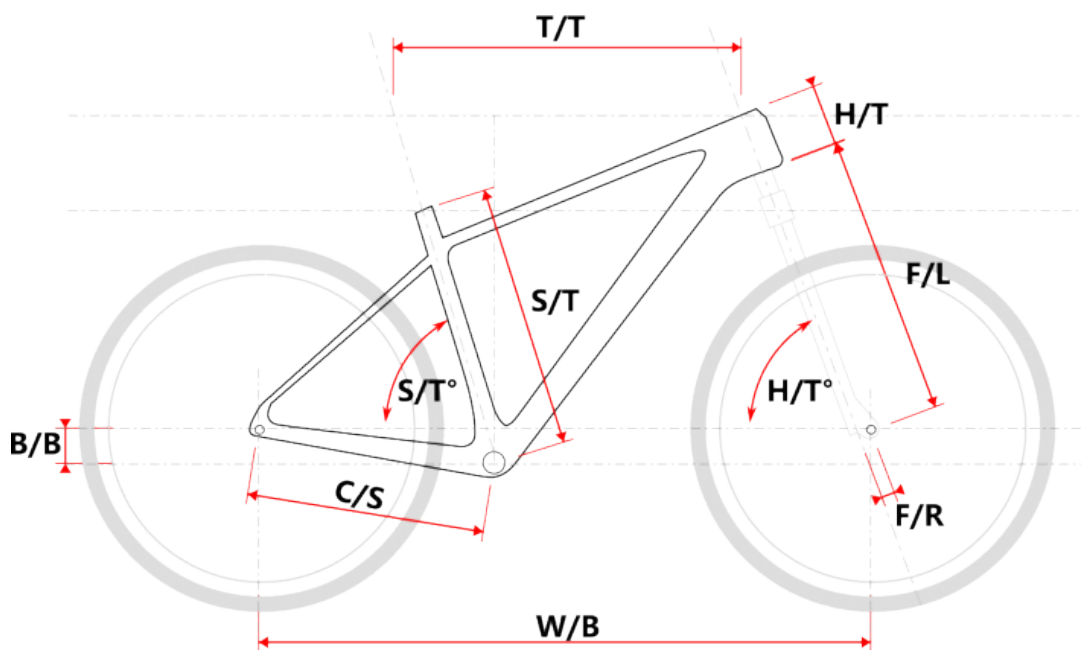

## Popis

**Naše horské kolo TOBA 29** je postaveno na hliníkovém rámu modelové řady M500, který při výrobě prošel dvojnásobným zeslabováním trubek pro dosažení nižší celkové hmotnosti ale zároveň zachování požadované tuhosti rámu.

**Kola o průměru 29 palců** v současnosti představují standard v průměrech horských kol, který přináší benefity v podobě lepší stability při jízdě, pohodlí, a díky většímu obvodu kol také jednodušší překonávání překážek v terénu.

## Klíčové vlastnosti

- Uzamykatelná odpružená vidlice Suntour
- Hydraulické kotoučové brzdy
- Řazení Shimano 3x8
- Průměr kol 29"
- Zapletená kola s ráfky Remerx

Model	vel.	vel. "	W/B	S/T	S/T°	H/T	H/T °	C/S	B/B	F/R	F/L	T/T	Brakes
M509	S	15"	1089	381	73°	100	71°	450	60	43	490	596	Disc
M509	M	17"	1099	432	73°	100	71°	450	60	43	490	605	Disc
M509	L	19"	1124	483	73°	110	71°	450	60	43	490	630	Disc
M509	XL	21"	1152	533	73°	130	71°	450	60	43	490	657	Disc
M509-D	M	15"	1085	381	73°	120	71°	450	60	43	490	590	Disc
M509-D	L	17"	1090	432	73°	120	71°	450	60	43	490	595	Disc

## Parametry zboží

Model	TOBA
Modelový rok	2023
Průměr kol "	29 "
Velikost rámu	M
Určení	Pánské
Model Rámu	Maxbike M509
Vidlice	Suntour XCM HLO 29" disc
Řazení	Shimano M315 3x8
Počet rychlostí	3x8
Přehazovačka	Shimano Acera RD-M3020
Přesmykač	Shimano FDTY500
Kazeta	Shimano HG31 11-32z
Klíky	Prowheel MTB TC-CQ02 42/32/22z 170mm
Řetěz	KMC Z8.3 8r
Brzdy	Zoom HB-875
Kotouče	Zoom HS1 160mm
Zapletená kola	NH-2000 / Remerx Dragon 622
Pláště	Rubena Ocelot V85 29" 60-622
Hlavové složení	NECO H148-E semi-integrated 44mm
Představec	Maxbike C302 31,8 75mm
Řídítka	Maxbike ATB 31,8mm 720mm
Gripy	Velo 975 PD2
Sedlovka	Maxbike SP-C207 31.6/350mm
Sedlo	DDK MTB
Pedály	Feimin FP-872
Typ brzd	DISC