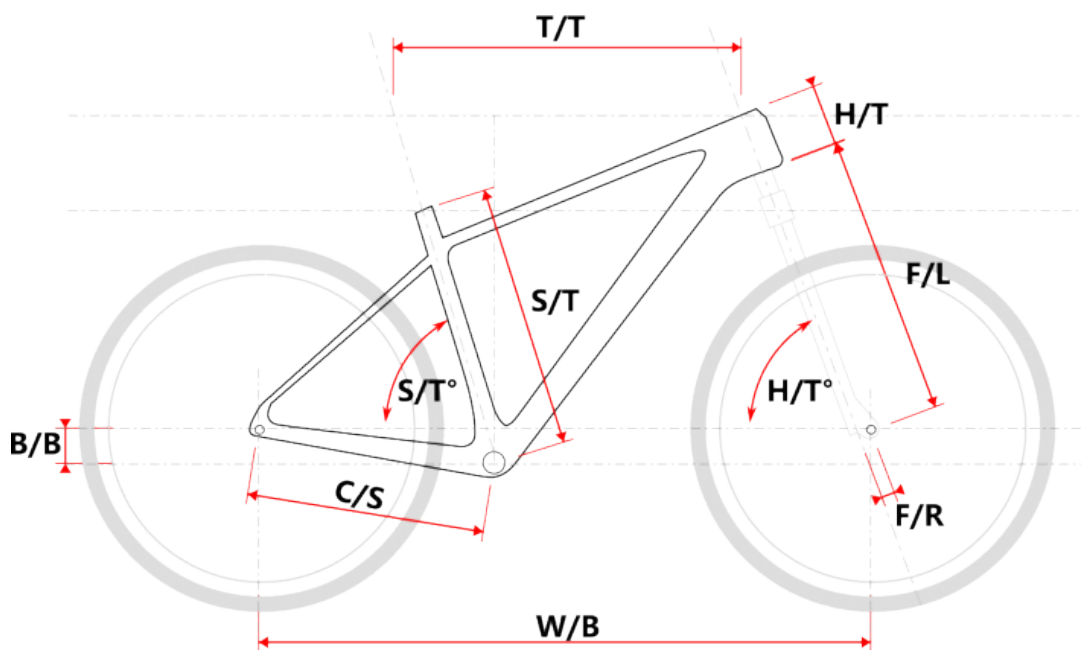

TOBA 29 žlutá S

» Jízdní kola » Horská kola

Popis

Naše horské kolo TOBA 29 je postaveno na hliníkovém rámu modelové řady M500, který při výrobě prošel dvojnásobným zeslabováním trubek pro dosažení nižší celkové hmotnosti ale zároveň zachování požadované tuhosti rámu.

Kola o průměru 29 palců v současnosti představují standard v průměrech horských kol, který přináší benefity v podobě lepší stability při jízdě, pohodlí, a díky většímu obvodu kol také jednodušší překonávání překážek v terénu.

Klíčové vlastnosti

- Uzamykatelná odpružená vidlice Suntour
- Hydraulické kotoučové brzdy
- Řazení Shimano 3x8
- Průměr kol 29"
- Zapletená kola s ráfky Remerx

Model	vel.	vel. "	W/B	S/T	S/T°	H/T	H/T °	C/S	B/B	F/R	F/L	T/T	Brakes
M509	S	15"	1089	381	73°	100	71°	450	60	43	490	596	Disc
M509	M	17"	1099	432	73°	100	71°	450	60	43	490	605	Disc
M509	L	19"	1124	483	73°	110	71°	450	60	43	490	630	Disc
M509	XL	21"	1152	533	73°	130	71°	450	60	43	490	657	Disc
M509-D	M	15"	1085	381	73°	120	71°	450	60	43	490	590	Disc
M509-D	L	17"	1090	432	73°	120	71°	450	60	43	490	595	Disc

Parametry zboží

Model	TOBA
Modelový rok	2023
Průměr kol "	29 "
Velikost rámu	S
Určení	Pánské
Model Rámu	Maxbike M509
Vidlice	Suntour XCM HLO 29" disc
Řazení	Shimano M315 3x8
Počet rychlostí	3x8
Přehazovačka	Shimano Acera RD-M3020
Přesmykač	Shimano FDTY500
Kazeta	Shimano HG31 11-32z
Klíky	Prowheel MTB TC-CQ02 42/32/22z 170mm
Řetěz	KMC Z8.3 8r
Brzdy	Zoom HB-875
Kotouče	Zoom HS1 160mm
Zapletená kola	NH-2000 / Remerx Dragon 622
Pláště	Rubena Ocelot V85 29" 60-622
Hlavové složení	NECO H148-E semi-integrated 44mm
Představec	Maxbike C342 31,8 60mm
Řídítka	Maxbike ATB 31,8mm 720mm
Gripy	Velo 975 PD2
Sedlovka	Maxbike SP-C207 31.6/350mm
Sedlo	DDK MTB
Pedály	Feimin FP-872
Typ brzd	DISC