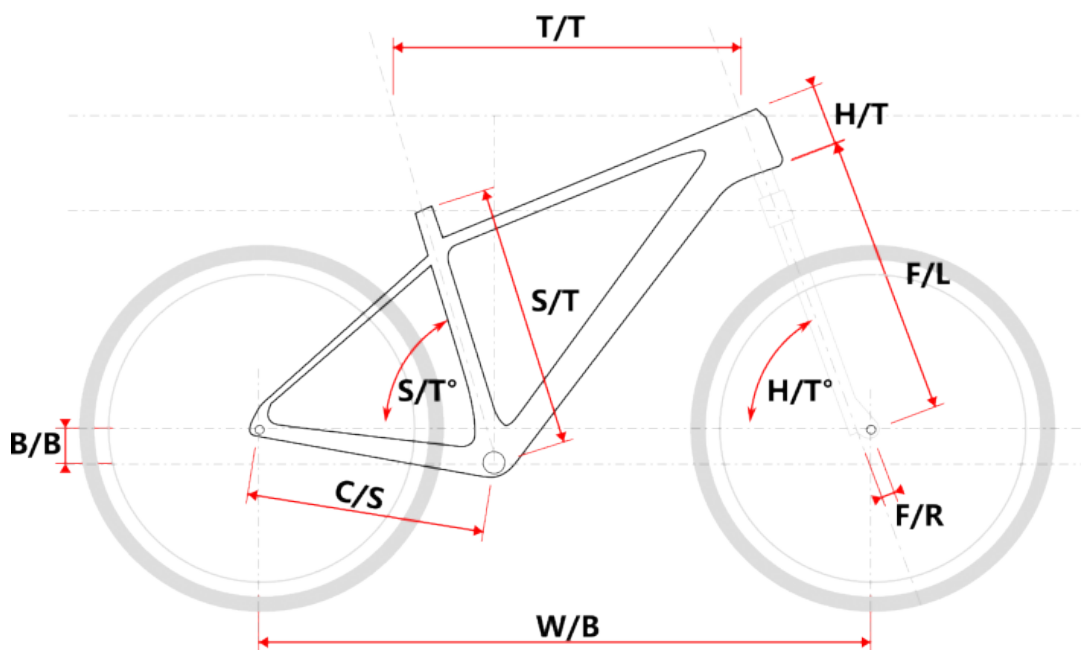

## Popis

**Naše horské kolo TOBA 29** je postaveno na hliníkovém rámu modelové řady M500, který při výrobě prošel dvojnásobným zeslabováním trubek pro dosažení nižší celkové hmotnosti ale zároveň zachování požadované tuhosti rámu.

**Kola o průměru 29 palců** v současnosti představují standard v průměrech horských kol, který přináší benefity v podobě lepší stability při jízdě, pohodlí, a díky většímu obvodu kol také jednodušší překonávání překážek v terénu.

## Klíčové vlastnosti

- Uzamykatelná odpružená vidlice Suntour
- Hydraulické kotoučové brzdy
- Řazení Shimano 3x8
- Průměr kol 29"
- Zapletená kola s ráfky Remerx

Model	vel.	vel. "	W/B	S/T	S/T°	H/T	H/T °	C/S	B/B	F/R	F/L	T/T	Brakes
M509	S	15"	1089	381	73°	100	71°	450	60	43	490	596	Disc
M509	M	17"	1099	432	73°	100	71°	450	60	43	490	605	Disc
M509	L	19"	1124	483	73°	110	71°	450	60	43	490	630	Disc
M509	XL	21"	1152	533	73°	130	71°	450	60	43	490	657	Disc
M509-D	M	15"	1085	381	73°	120	71°	450	60	43	490	590	Disc
M509-D	L	17"	1090	432	73°	120	71°	450	60	43	490	595	Disc

## Parametry zboží

Model	TOBA
Modelový rok	2023
Průměr kol "	29 "
Velikost rámu	XL
Určení	Pánské
Model Rámu	Maxbike M509
Vidlice	Suntour XCM HLO 29" disc
Řazení	Shimano M315 3x8
Počet rychlostí	3x8
Přehazovačka	Shimano Acera RD-M3020
Přesmykač	Shimano FDTY500
Kazeta	Shimano HG31 11-32z
Klíky	Prowheel MTB TC-CQ02 42/32/22z 170mm
Řetěz	KMC Z8.3 8r
Brzdy	Zoom HB-875
Kotouče	Zoom HS1 160mm
Zapletená kola	NH-2000 / Remerx Dragon 622
Pláště	Rubena Ocelot V85 29" 60-622
Hlavové složení	NECO H148-E semi-integrated 44mm
Představec	Maxbike C302 31,8 105m
Řídítka	Maxbike ATB 31,8mm 720mm
Gripy	Velo 975 PD2
Sedlovka	Maxbike SP-C207 31.6/350mm
Sedlo	DDK MTB
Pedály	Feimin FP-872
Typ brzd	DISC