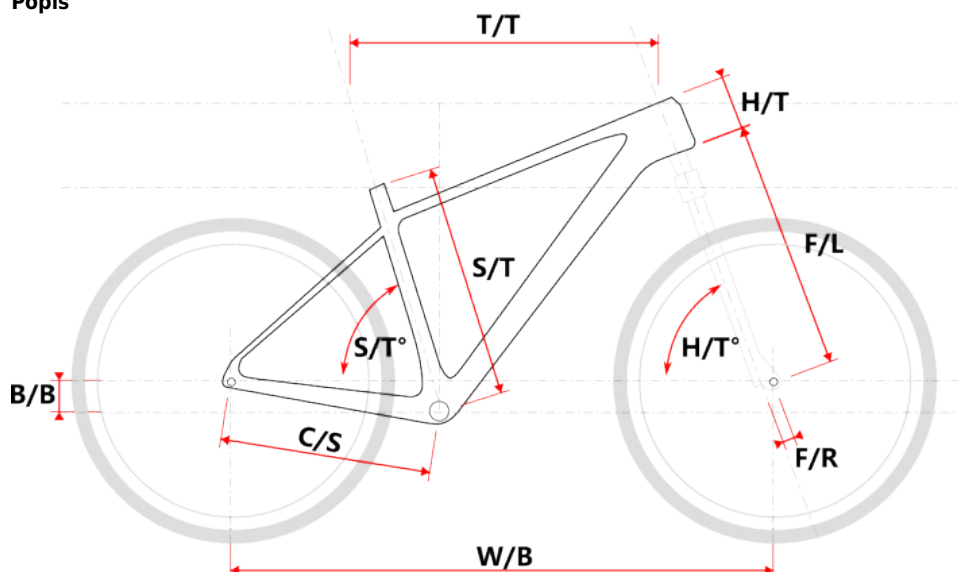

# TOBA LADY 27.5 AKCE šedá

» Jízdní kola » Horská kola

## Popis

Model	vel.	vel. "	W/B	S/T	S/T°	H/T	H/T °	C/S	B/B	F/R	F/L	T/T	Brakes
M507	S	15"	1060	381	73°	100	71°	430	45	38	430	586	Disc
M507	M	17"	1069	432	73°	100	71°	430	45	38	430	596	Disc
M507-D	M	15"	1064	381	73°	120	71°	430	35	38	430	580	Disc
M507-D	L	17"	1069	432	73°	120	71°	430	35	38	430	585	Disc

cm	150	155	160	165	170	175	180	185	190	195	200	> 200
MTB lady	M			L								

Číslo zboží	8810118
Model	TOBA
Určení	Dámské
Průměr kol	27,5 "

Dostupnost na hlavním skladě: 10 ks

## Parametry zboží

Model	TOBA
Modelový rok	2023
Průměr kol "	27,5 "
Určení	Dámské
Model Rámu	Maxbike M507-D
Vidlice	Suntour XCM HLO 29" disc
Řazení	S-ride M300 3x8
Počet rychlostí	3x8
Přehazovačka	S-Ride M300
Přesmykač	S-Ride M300
Kazeta	S-ride CS-M200 11-32z
Kliky	Prowheel MTB TC-CQ02 42/32/22z 170mm
Řetěz	KMC Z8.3 8r
Brzdy	Zoom HB-875
Kotouče	Zoom HS1 160mm
Zapletená kola	NH-2000 / Remerx Dragon 584
Pláště	Rubena Ocelot V85 27.5" 54-584
Hlavové složení	NECO H148-E semi-integrated 44mm
Představec	Maxbike C342 31,8 60mm
Řídítka	Maxbike ATB 31,8mm 720mm
Gripy	Velo 975 PD2
Sedlovka	Maxbike SP-C207 31.6/350mm
Sedlo	DDK MTB
Pedály	Feimin FP-872
Typ brzd	DISC