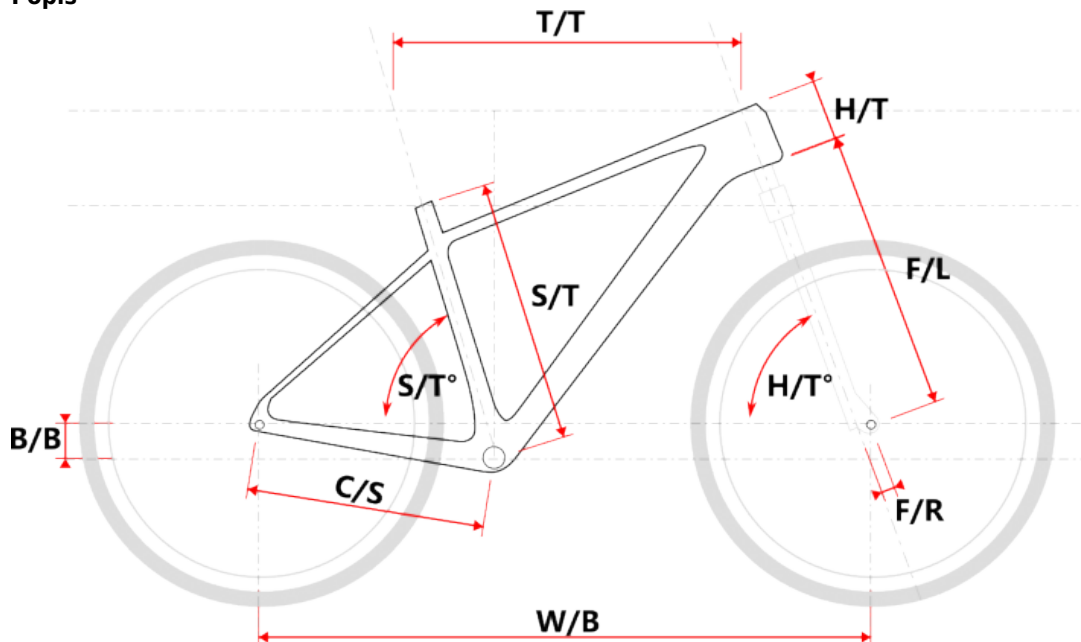

TOBA LADY 27.5 AKCE šedá L

» Jízdní kola » Horská kola

číslo zboží	20246512
Model	TOBA
Určení	Dámské
Velikost rámu	L
Velikost rámu "	17 "
Průměr kol	27,5 "

Dostupnost na hlavním skladě: 4 ks

TOBA LADY 27.5 AKCE šedá L

» Jízdní kola » Horská kola

Popis

Model	vel.	vel. "	W/B	S/T	S/T°	H/T	H/T °	C/S	B/B	F/R	F/L	T/T	Brakes
M507	S	15"	1060	381	73°	100	71°	430	45	38	430	586	Disc
M507	M	17"	1069	432	73°	100	71°	430	45	38	430	596	Disc
M507-D	M	15"	1064	381	73°	120	71°	430	35	38	430	580	Disc
M507-D	L	17"	1069	432	73°	120	71°	430	35	38	430	585	Disc

Parametry zboží

Model	TOBA
Modelový rok	2023
Průměr kol "	27,5 "
Velikost rámu	L
Určení	Dámské
Model Rámu	Maxbike M507-D
Vidlice	Suntour XCM HLO 29" disc
Řazení	S-ride M300 3x8
Počet rychlostí	3x8
Přehazovačka	S-Ride M300
Přesmykač	S-Ride M300
Kazeta	S-ride CS-M200 11-32z
Kličky	Prowheel MTB TC-CQ02 42/32/22z 170mm
Řetěz	KMC Z8.3 8r
Brzdy	Zoom HB-875
Kotouče	Zoom H51 160mm
Zapletená kola	NH-2000 / Remerx Dragon 584
Pláště	Rubena Ocelot V85 27.5" 54-584
Hlavové složení	NECO H148-E semi-integrated 44mm
Představec	Maxbike C342 31,8 60mm
Řídítka	Maxbike ATB 31,8mm 720mm
Gripy	Velo 975 PD2
Sedlovka	Maxbike SP-C207 31.6/350mm
Sedlo	DDK MTB
Pedály	Feimin FP-872
Typ brzd	DISC