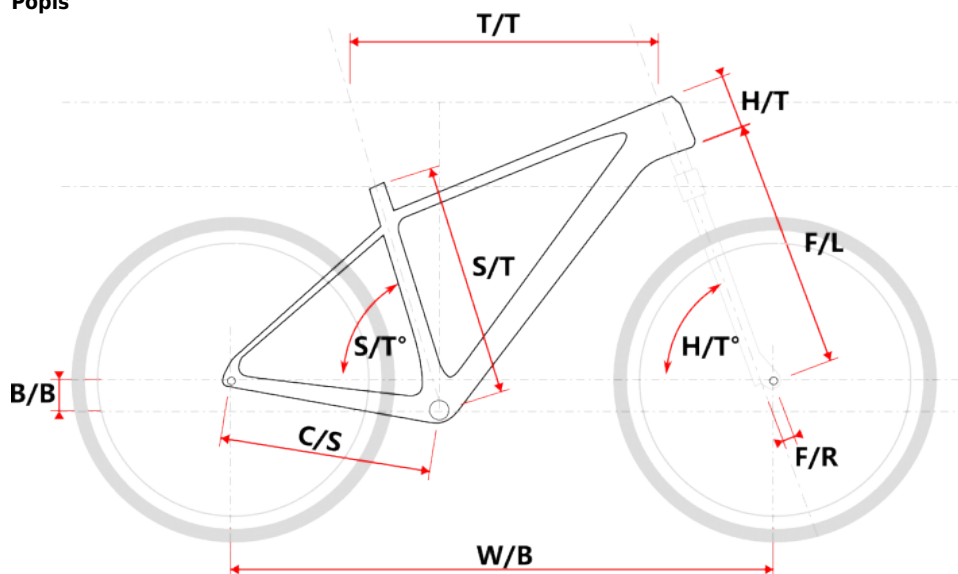

TOBA LADY 27.5 bílá

» Jízdní kola » Horská kola

Popis

Model	vel.	vel. "	W/B	S/T	S/T°	H/T	H/T °	C/S	B/B	F/R	F/L	T/T	Brakes
M507	S	15"	1060	381	73°	100	71°	430	45	38	430	586	Disc
M507	M	17"	1069	432	73°	100	71°	430	45	38	430	596	Disc
M507-D	M	15"	1064	381	73°	120	71°	430	35	38	430	580	Disc
M507-D	L	17"	1069	432	73°	120	71°	430	35	38	430	585	Disc

cm	150	155	160	165	170	175	180	185	190	195	200	> 200
MTB lady	M			L								

Číslo zboží	8810017
Model	TOBA
Určení	Dámské
Průměr kol	27,5 "

Shimano Acera 3x8, Suntour XCM HLO

Dostupnost na hlavním skladě: 2 ks

Parametry zboží

Model	TOBA
Modelový rok	2023
Průměr kol "	27,5 "
Určení	Dámské
Model Rámu	Maxbike M507-D
Vidlice	Suntour XCM HLO 29" disc
Řazení	Shimano M315 3x8
Počet rychlostí	3x8
Přehazovačka	Shimano Acera RD-M3020
Přesmykač	Shimano FDTY500
Kazeta	Shimano HG31 11-32z
Klíky	Prowheel MTB TC-CQ02 42/32/22z 170mm
Řetěz	KMC Z8.3 8r
Brzdy	Zoom HB-875
Kotouče	Zoom HS1 160mm
Zapletená kola	NH-2000 / Remerx Dragon 584
Pláště	Rubena Ocelot V85 27.5" 54-584
Hlavové složení	NECO H148-E semi-integrated 44mm
Představec	Maxbike C342 31,8 60mm
Řídítka	Maxbike ATB 31,8mm 720mm
Gripy	Velo 975 PD2
Sedlovka	Maxbike SP-C207 31.6/350mm
Sedlo	DDK MTB
Pedály	Feimin FP-872
Typ brzd	DISC