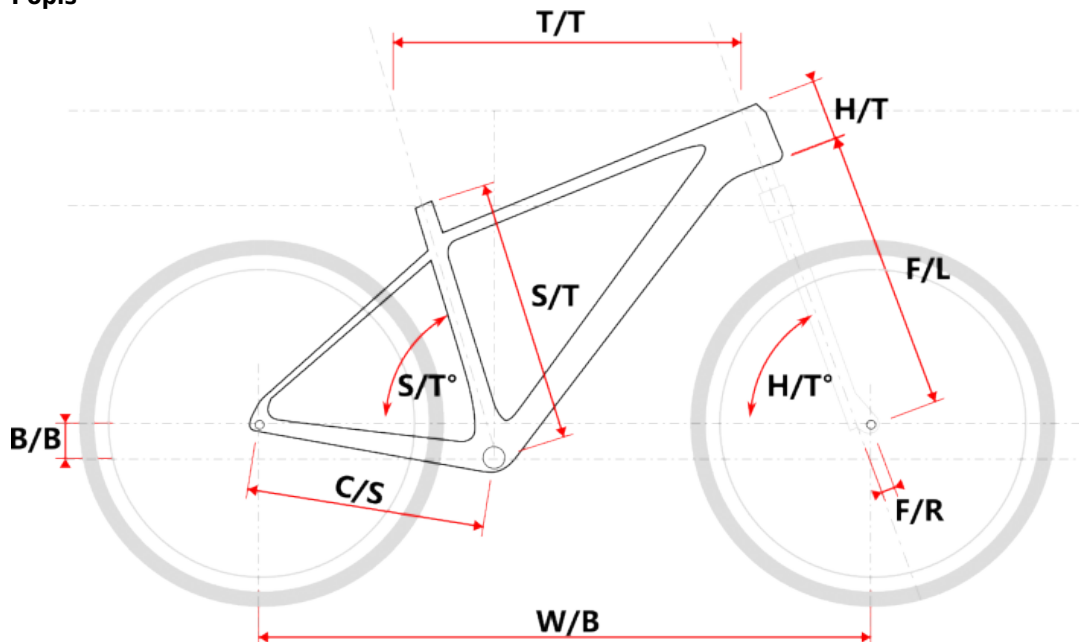

TOBA LADY 27.5 bílá L

» Jízdní kola » Horská kola

číslo zboží	7356514
Model	TOBA
Určení	Dámské
Velikost rámu	L
Velikost rámu "	17 "
Průměr kol	27,5 "

Shimano Acera 3x8, Suntour XCM
HLO

Dostupnost na hlavním skladě: 1 ks

TOBA LADY 27.5 bílá L

» Jízdní kola » Horská kola

Popis

Model	vel.	vel. "	W/B	S/T	S/T°	H/T	H/T °	C/S	B/B	F/R	F/L	T/T	Brakes
M507	S	15"	1060	381	73°	100	71°	430	45	38	430	586	Disc
M507	M	17"	1069	432	73°	100	71°	430	45	38	430	596	Disc
M507-D	M	15"	1064	381	73°	120	71°	430	35	38	430	580	Disc
M507-D	L	17"	1069	432	73°	120	71°	430	35	38	430	585	Disc

Parametry zboží

Model	TOBA
Modelový rok	2023
Průměr kol "	27,5 "
Velikost rámu	L
Určení	Dámské
Model Rámu	Maxbike M507-D
Vidlice	Suntour XCM HLO 29" disc
Řazení	Shimano M315 3x8
Počet rychlostí	3x8
Přehazovačka	Shimano Acera RD-M3020
Přesmykač	Shimano FDTY500
Kazeta	Shimano HG31 11-32z
Kličky	Prowheel MTB TC-CQ02 42/32/22z 170mm
Řetěz	KMC Z8.3 8r
Brzdy	Zoom HB-875
Kotouče	Zoom HS1 160mm
Zapletená kola	NH-2000 / Remerx Dragon 584
Pláště	Rubena Ocelot V85 27.5" 54-584
Hlavové složení	NECO H148-E semi-integrated 44mm
Představec	Maxbike C342 31,8 60mm
Řídítka	Maxbike ATB 31,8mm 720mm
Gripy	Velo 975 PD2
Sedlovka	Maxbike SP-C207 31.6/350mm
Sedlo	DDK MTB
Pedály	Feimin FP-872
Typ brzd	DISC