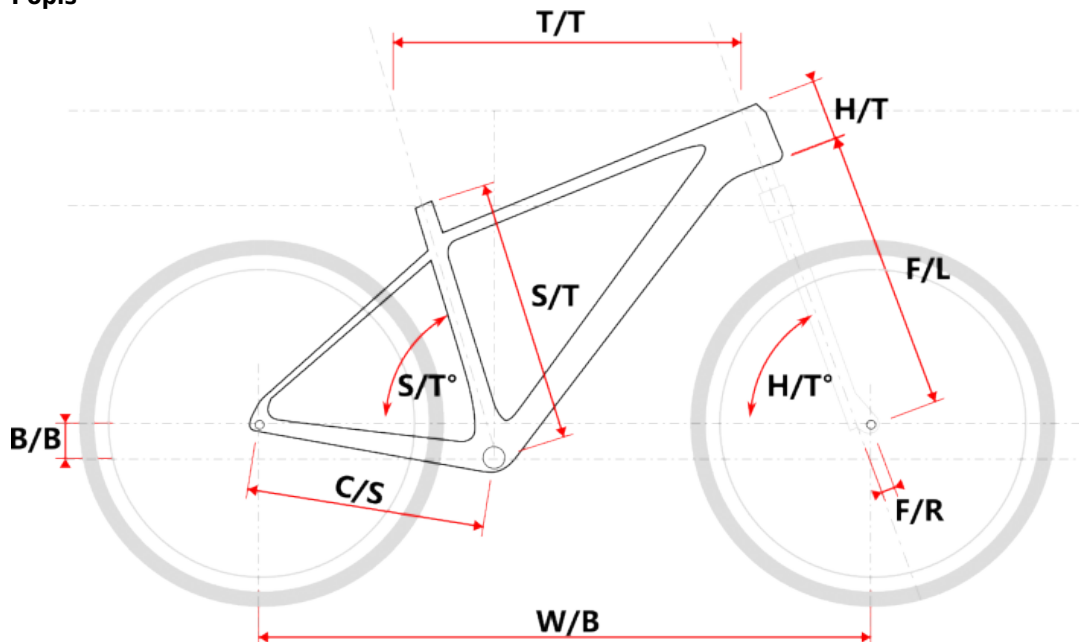

TOBA LADY 27.5 bílá M

» Jízdní kola » Horská kola

číslo zboží	7356513
Model	TOBA
Určení	Dámské
Velikost rámu	M
Velikost rámu "	15 "
Průměr kol	27,5 "

Shimano Acera 3x8, Suntour XCM
HLO

Dostupnost na hlavním skladě: 1 ks

TOBA LADY 27.5 bílá M

» Jízdní kola » Horská kola

Popis

Model	vel.	vel. "	W/B	S/T	S/T°	H/T	H/T °	C/S	B/B	F/R	F/L	T/T	Brakes
M507	S	15"	1060	381	73°	100	71°	430	45	38	430	586	Disc
M507	M	17"	1069	432	73°	100	71°	430	45	38	430	596	Disc
M507-D	M	15"	1064	381	73°	120	71°	430	35	38	430	580	Disc
M507-D	L	17"	1069	432	73°	120	71°	430	35	38	430	585	Disc

Parametry zboží

Model	TOBA
Modelový rok	2023
Průměr kol "	27,5 "
Velikost rámu	M
Určení	Dámské
Model Rámu	Maxbike M507-D
Vidlice	Suntour XCM HLO 29" disc
Řazení	Shimano M315 3x8
Počet rychlostí	3x8
Přehazovačka	Shimano Acera RD-M3020
Přesmykač	Shimano FDTY500
Kazeta	Shimano HG31 11-32z
Kličky	Prowheel MTB TC-CQ02 42/32/22z 170mm
Řetěz	KMC Z8.3 8r
Brzdy	Zoom HB-875
Kotouče	Zoom HS1 160mm
Zapletená kola	NH-2000 / Remerx Dragon 584
Pláště	Rubena Ocelot V85 27.5" 54-584
Hlavové složení	NECO H148-E semi-integrated 44mm
Představec	Maxbike C342 31,8 60mm
Řídítka	Maxbike ATB 31,8mm 720mm
Gripy	Velo 975 PD2
Sedlovka	Maxbike SP-C207 31.6/350mm
Sedlo	DDK MTB
Pedály	Feimin FP-872
Typ brzd	DISC