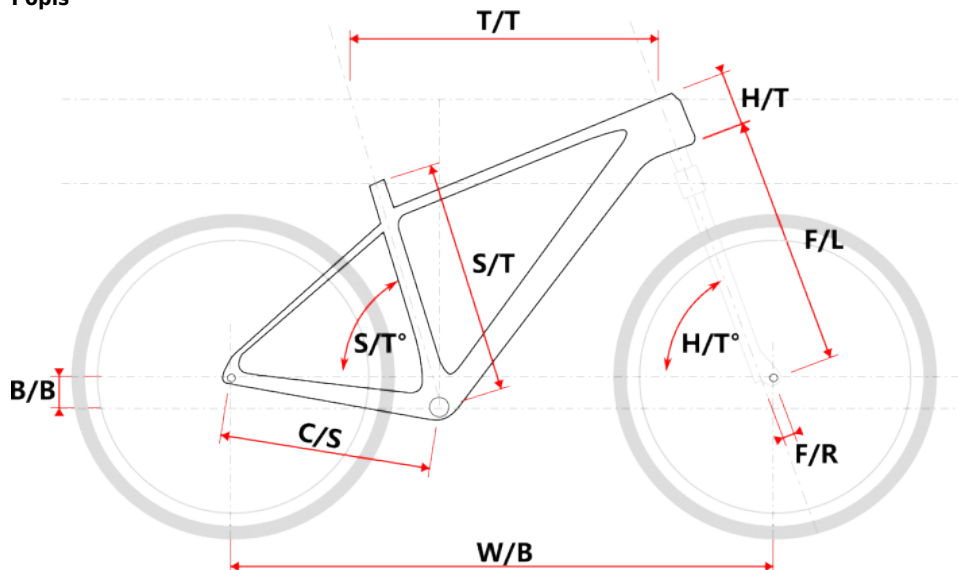

TOBA LADY 27.5 černá

» Jízdní kola » Horská kola

Popis

Model	vel.	vel. "	W/B	S/T	S/T°	H/T	H/T °	C/S	B/B	F/R	F/L	T/T	Brakes
M507	S	15"	1060	381	73°	100	71°	430	45	38	430	586	Disc
M507	M	17"	1069	432	73°	100	71°	430	45	38	430	596	Disc
M507-D	M	15"	1064	381	73°	120	71°	430	35	38	430	580	Disc
M507-D	L	17"	1069	432	73°	120	71°	430	35	38	430	585	Disc

cm	150	155	160	165	170	175	180	185	190	195	200	> 200
MTB lady	M			L								

číslo zboží	8810016
Model	TOBA
Určení	Dámské
Průměr kol	27,5 "

Shimano Acera 3x8, Suntour XCM HLO

Dostupnost na hlavním skladě: 4 ks

Parametry zboží

Model	TOBA
Modelový rok	2023
Průměr kol "	27,5 "
Určení	Dámské
Model Rámu	Maxbike M507-D
Vidlice	Suntour XCM HLO 29" disc
Řazení	Shimano M315 3x8
Počet rychlostí	3x8
Přehazovačka	Shimano Acera RD-M3020
Přesmykač	Shimano FDTY500
Kazeta	Shimano HG31 11-32z
Kličky	Prowheel MTB TC-CQ02 42/32/22z 170mm
Řetěz	KMC Z8.3 8r
Brzdy	Zoom HB-875
Kotouče	Zoom HS1 160mm
Zapletená kola	NH-2000 / Remerx Dragon 584
Pláště	Rubena Ocelot V85 27.5" 54-584
Hlavové složení	NECO H148-E semi-integrated 44mm
Představec	Maxbike C342 31,8 60mm
Řídítka	Maxbike ATB 31,8mm 720mm
Gripy	Velo 975 PD2
Sedlovka	Maxbike SP-C207 31.6/350mm
Sedlo	DDK MTB
Pedály	Feimin FP-872
Typ brzd	DISC