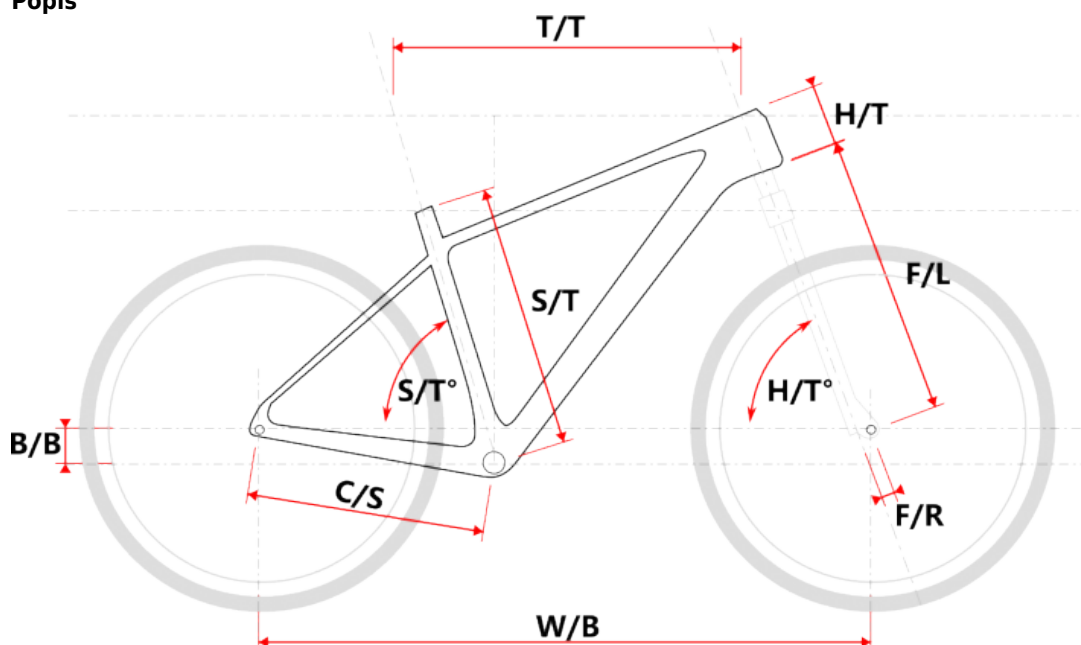

TOBA LADY 27.5 černá L

» Jízdní kola » Horská kola

| | |
|-----------------|---------|
| číslo zboží | 7356510 |
| Model | TOBA |
| Určení | Dámské |
| Velikost rámu | L |
| Velikost rámu " | 17 " |
| Průměr kol | 27,5 " |

Shimano Acera 3x8, Suntour XCM
HLO

Dostupnost na hlavním skladě: 3 ks

TOBA LADY 27.5 černá L

» Jízdní kola » Horská kola

Popis

| Model | vel. | vel. " | W/B | S/T | S/T° | H/T | H/T ° | C/S | B/B | F/R | F/L | T/T | Brakes |
|--------|------|--------|------|-----|------|-----|-------|-----|-----|-----|-----|-----|--------|
| M507 | S | 15" | 1060 | 381 | 73° | 100 | 71° | 430 | 45 | 38 | 430 | 586 | Disc |
| M507 | M | 17" | 1069 | 432 | 73° | 100 | 71° | 430 | 45 | 38 | 430 | 596 | Disc |
| M507-D | M | 15" | 1064 | 381 | 73° | 120 | 71° | 430 | 35 | 38 | 430 | 580 | Disc |
| M507-D | L | 17" | 1069 | 432 | 73° | 120 | 71° | 430 | 35 | 38 | 430 | 585 | Disc |

Parametry zboží

| | |
|-----------------|--------------------------------------|
| Model | TOBA |
| Modelový rok | 2023 |
| Průměr kol " | 27,5 " |
| Velikost rámu | L |
| Určení | Dámské |
| Model Rámu | Maxbike M507-D |
| Vidlice | Suntour XCM HLO 29" disc |
| Řazení | Shimano M315 3x8 |
| Počet rychlostí | 3x8 |
| Přehazovačka | Shimano Acera RD-M3020 |
| Přesmykač | Shimano FDTY500 |
| Kazeta | Shimano HG31 11-32z |
| Kliky | Prowheel MTB TC-CQ02 42/32/22z 170mm |
| Řetěz | KMC Z8.3 8r |
| Brzdy | Zoom HB-875 |
| Kotouče | Zoom HS1 160mm |
| Zapletená kola | NH-2000 / Remerx Dragon 584 |
| Pláště | Rubena Ocelot V85 27.5" 54-584 |
| Hlavové složení | NECO H148-E semi-integrated 44mm |
| Představec | Maxbike C342 31,8 60mm |
| Řídítka | Maxbike ATB 31,8mm 720mm |
| Gripy | Velo 975 PD2 |
| Sedlovka | Maxbike SP-C207 31.6/350mm |
| Sedlo | DDK MTB |
| Pedály | Feimin FP-872 |
| Typ brzd | DISC |