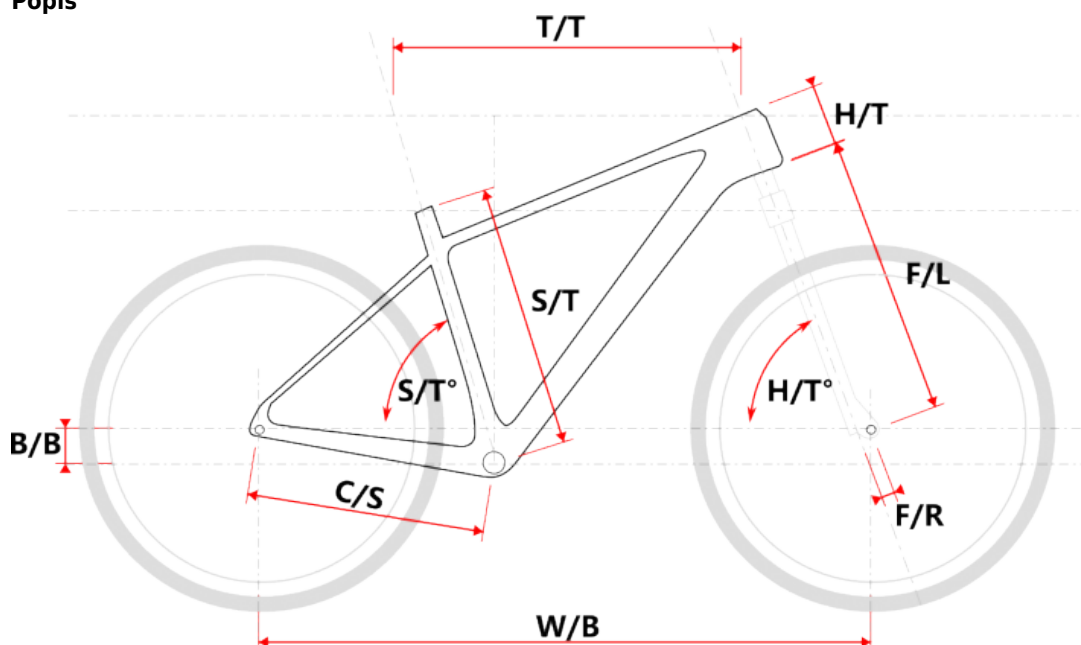

TOBA LADY 27.5 černá M

» Jízdní kola » Horská kola

číslo zboží	7356509
Model	TOBA
Určení	Dámské
Velikost rámu	M
Velikost rámu "	15 "
Průměr kol	27,5 "

Shimano Acera 3x8, Suntour XCM
HLO

Dostupnost na hlavním skladě: 1 ks

TOBA LADY 27.5 černá M

» Jízdní kola » Horská kola

Popis

Model	vel.	vel. "	W/B	S/T	S/T°	H/T	H/T °	C/S	B/B	F/R	F/L	T/T	Brakes
M507	S	15"	1060	381	73°	100	71°	430	45	38	430	586	Disc
M507	M	17"	1069	432	73°	100	71°	430	45	38	430	596	Disc
M507-D	M	15"	1064	381	73°	120	71°	430	35	38	430	580	Disc
M507-D	L	17"	1069	432	73°	120	71°	430	35	38	430	585	Disc

Parametry zboží

Model	TOBA
Modelový rok	2023
Průměr kol "	27,5 "
Velikost rámu	M
Určení	Dámské
Model Rámu	Maxbike M507-D
Vidlice	Suntour XCM HLO 29" disc
Řazení	Shimano M315 3x8
Počet rychlostí	3x8
Přehazovačka	Shimano Acera RD-M3020
Přesmykač	Shimano FDTY500
Kazeta	Shimano HG31 11-32z
Kličky	Prowheel MTB TC-CQ02 42/32/22z 170mm
Řetěz	KMC Z8.3 8r
Brzdy	Zoom HB-875
Kotouče	Zoom HS1 160mm
Zapletená kola	NH-2000 / Remerx Dragon 584
Pláště	Rubena Ocelot V85 27.5" 54-584
Hlavové složení	NECO H148-E semi-integrated 44mm
Představec	Maxbike C342 31,8 60mm
Řídítka	Maxbike ATB 31,8mm 720mm
Gripy	Velo 975 PD2
Sedlovka	Maxbike SP-C207 31.6/350mm
Sedlo	DDK MTB
Pedály	Feimin FP-872
Typ brzd	DISC