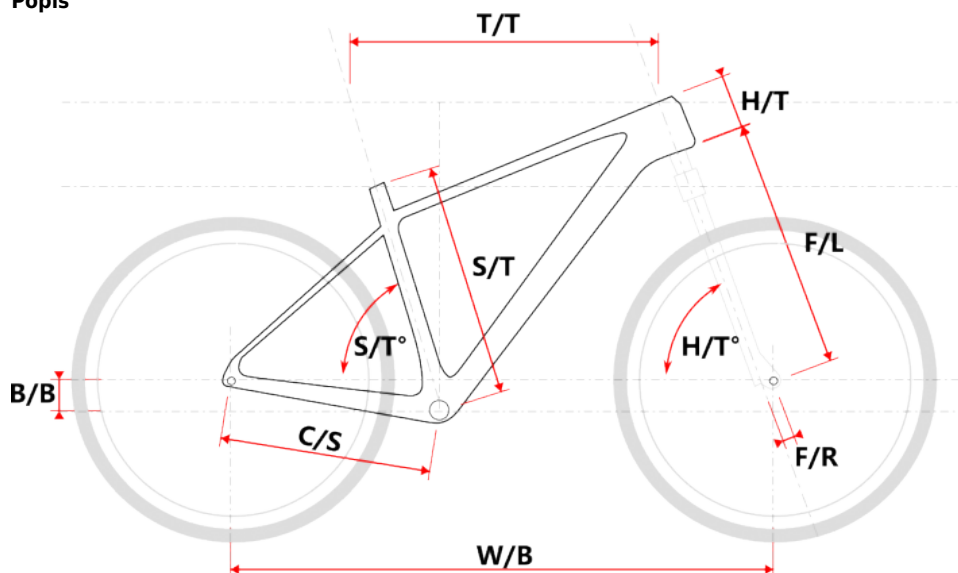

# TOBA LADY 27.5 fialová

» Jízdní kola » Horská kola

## Popis

Model	vel.	vel. "	W/B	S/T	S/T°	H/T	H/T °	C/S	B/B	F/R	F/L	T/T	Brakes
M507	S	15"	1060	381	73°	100	71°	430	45	38	430	586	Disc
M507	M	17"	1069	432	73°	100	71°	430	45	38	430	596	Disc
M507-D	M	15"	1064	381	73°	120	71°	430	35	38	430	580	Disc
M507-D	L	17"	1069	432	73°	120	71°	430	35	38	430	585	Disc

cm	150	155	160	165	170	175	180	185	190	195	200	> 200
<b>MTB lady</b>	M			L								

číslo zboží	8810019
Model	TOBA
Určení	Dámské
Průměr kol	27,5 "

Shimano Acera 3x8, Suntour XCM HLO

Dostupnost na hlavním skladě: 6 ks

## Parametry zboží

Model	TOBA
Modelový rok	2023
Průměr kol "	27,5 "
Určení	Dámské
Model Rámu	Maxbike M507-D
Vidlice	Suntour XCM HLO 29" disc
Řazení	Shimano M315 3x8
Počet rychlostí	3x8
Přehazovačka	Shimano Acera RD-M3020
Přesmykač	Shimano FDTY500
Kazeta	Shimano HG31 11-32z
Klíky	Prowheel MTB TC-CQ02 42/32/22z 170mm
Řetěz	KMC Z8.3 8r
Brzdy	Zoom HB-875
Kotouče	Zoom HS1 160mm
Zapletená kola	NH-2000 / Remerx Dragon 584
Pláště	Rubena Ocelot V85 27.5" 54-584
Hlavové složení	NECO H148-E semi-integrated 44mm
Představec	Maxbike C342 31,8 60mm
Řídítka	Maxbike ATB 31,8mm 720mm
Gripy	Velo 975 PD2
Sedlovka	Maxbike SP-C207 31.6/350mm
Sedlo	DDK MTB
Pedály	Feimin FP-872
Typ brzd	DISC