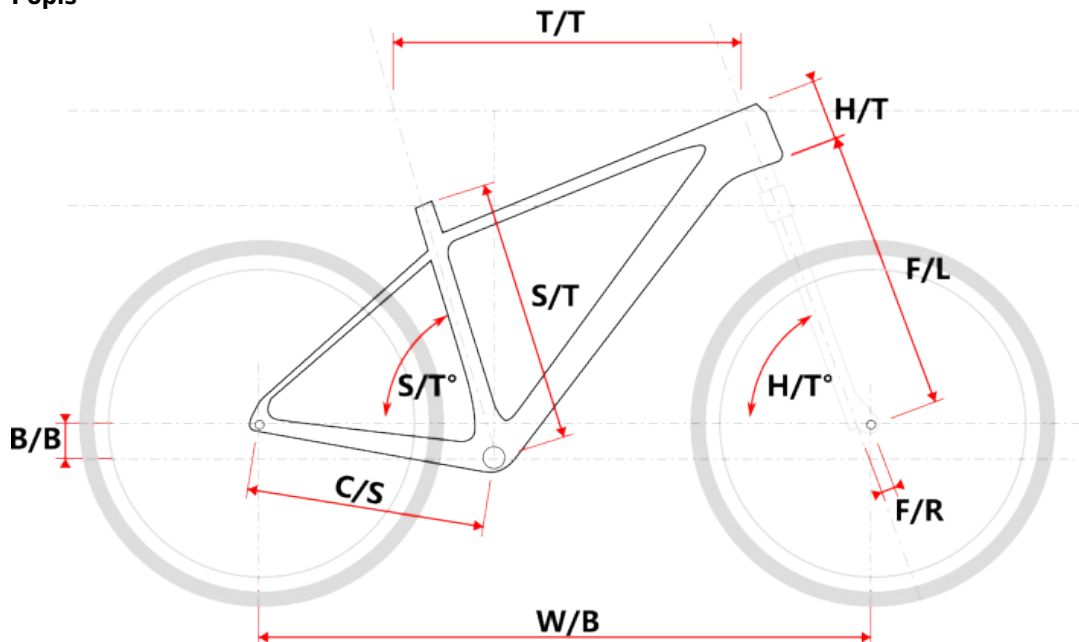

# TOBA LADY 27.5 fialová L

» Jízdní kola » Horská kola

číslo zboží	7356516
Model	TOBA
Určení	Dámské
Velikost rámu	L
Velikost rámu "	17 "
Průměr kol	27,5 "

Shimano Acera 3x8, Suntour XCM  
HLO

Dostupnost na hlavním skladě: 4 ks

## Popis

Model	vel.	vel. "	W/B	S/T	S/T°	H/T	H/T °	C/S	B/B	F/R	F/L	T/T	Brakes
M507	S	15"	1060	381	73°	100	71°	430	45	38	430	586	Disc
M507	M	17"	1069	432	73°	100	71°	430	45	38	430	596	Disc
M507-D	M	15"	1064	381	73°	120	71°	430	35	38	430	580	Disc
M507-D	L	17"	1069	432	73°	120	71°	430	35	38	430	585	Disc

## Parametry zboží

Model	TOBA
Modelový rok	2023
Průměr kol "	27,5 "
Velikost rámu	L
Určení	Dámské
Model Rámu	Maxbike M507-D
Vidlice	Suntour XCM HLO 29" disc
Řazení	Shimano M315 3x8
Počet rychlostí	3x8
Přehazovačka	Shimano Acera RD-M3020
Přesmykač	Shimano FDTY500
Kazeta	Shimano HG31 11-32z
Kličky	Prowheel MTB TC-CQ02 42/32/22z 170mm
Řetěz	KMC Z8.3 8r
Brzdy	Zoom HB-875
Kotouče	Zoom HS1 160mm
Zapletená kola	NH-2000 / Remerx Dragon 584
Pláště	Rubena Ocelot V85 27.5" 54-584
Hlavové složení	NECO H148-E semi-integrated 44mm
Představec	Maxbike C342 31,8 60mm
Řídítka	Maxbike ATB 31,8mm 720mm
Gripy	Velo 975 PD2
Sedlovka	Maxbike SP-C207 31.6/350mm
Sedlo	DDK MTB
Pedály	Feimin FP-872
Typ brzd	DISC