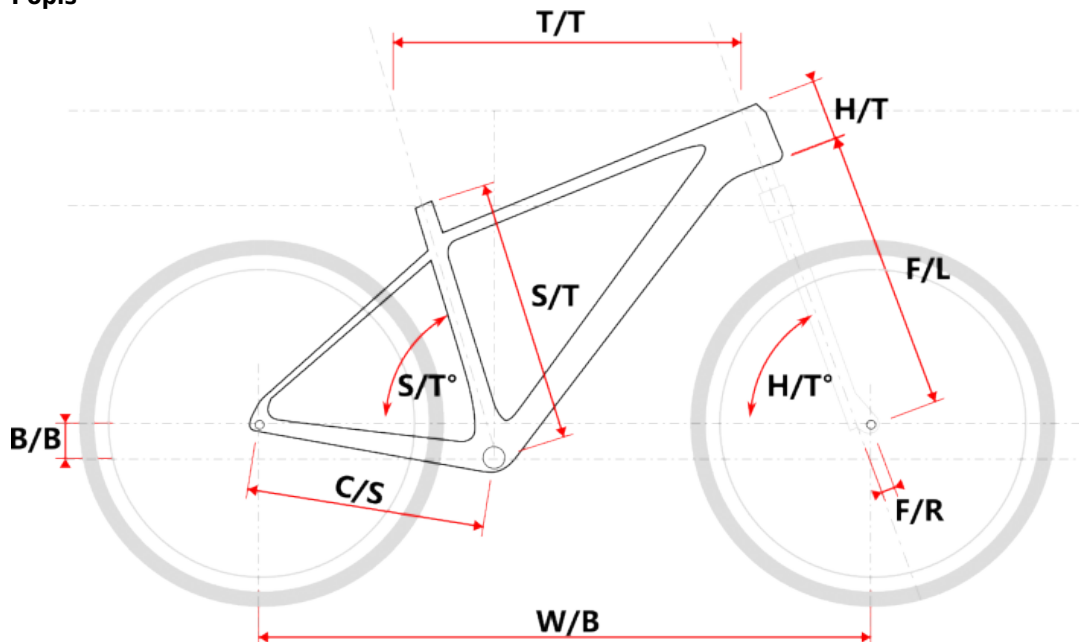

TOBA LADY 27.5 fialová M

» Jízdní kola » Horská kola

číslo zboží	7356515
Model	TOBA
Určení	Dámské
Velikost rámu	M
Velikost rámu "	15 "
Průměr kol	27,5 "

Shimano Acera 3x8, Suntour XCM
HLO

Dostupnost na hlavním skladě: 2 ks

TOBA LADY 27.5 fialová M

» Jízdní kola » Horská kola

Popis

Model	vel.	vel. "	W/B	S/T	S/T°	H/T	H/T °	C/S	B/B	F/R	F/L	T/T	Brakes
M507	S	15"	1060	381	73°	100	71°	430	45	38	430	586	Disc
M507	M	17"	1069	432	73°	100	71°	430	45	38	430	596	Disc
M507-D	M	15"	1064	381	73°	120	71°	430	35	38	430	580	Disc
M507-D	L	17"	1069	432	73°	120	71°	430	35	38	430	585	Disc

Parametry zboží

Model	TOBA
Modelový rok	2023
Průměr kol "	27,5 "
Velikost rámu	M
Určení	Dámské
Model Rámu	Maxbike M507-D
Vidlice	Suntour XCM HLO 29" disc
Řazení	Shimano M315 3x8
Počet rychlostí	3x8
Přehazovačka	Shimano Acera RD-M3020
Přesmykač	Shimano FDTY500
Kazeta	Shimano HG31 11-32z
Kliky	Prowheel MTB TC-CQ02 42/32/22z 170mm
Řetěz	KMC Z8.3 8r
Brzdy	Zoom HB-875
Kotouče	Zoom HS1 160mm
Zapletená kola	NH-2000 / Remerx Dragon 584
Pláště	Rubena Ocelot V85 27.5" 54-584
Hlavové složení	NECO H148-E semi-integrated 44mm
Představec	Maxbike C342 31,8 60mm
Řídítka	Maxbike ATB 31,8mm 720mm
Gripy	Velo 975 PD2
Sedlovka	Maxbike SP-C207 31.6/350mm
Sedlo	DDK MTB
Pedály	Feimin FP-872
Typ brzd	DISC