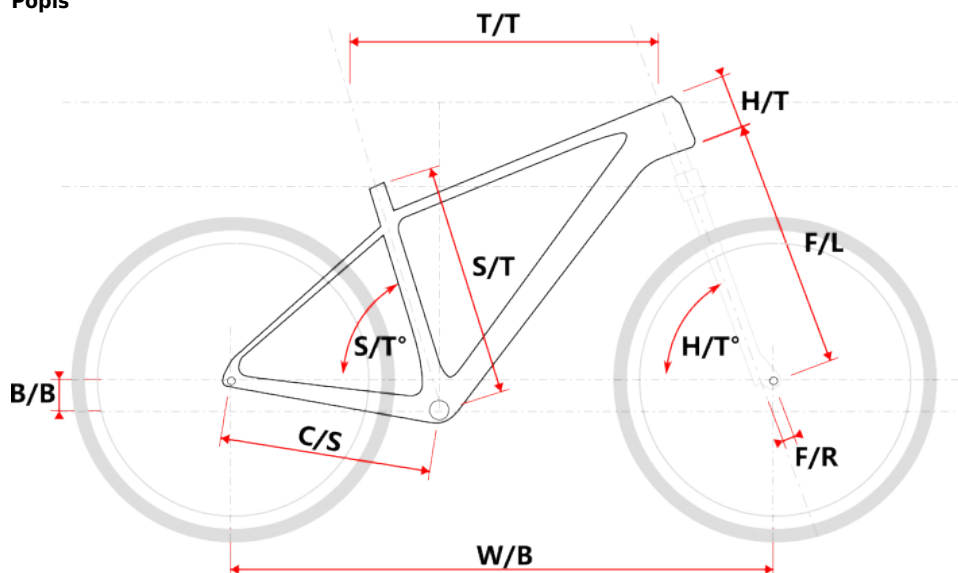

## Popis

| Model  | vel. | vel. " | W/B  | S/T | S/T° | H/T | H/T ° | C/S | B/B | F/R | F/L | T/T | Brakes |
|--------|------|--------|------|-----|------|-----|-------|-----|-----|-----|-----|-----|--------|
| M507   | S    | 15"    | 1060 | 381 | 73°  | 100 | 71°   | 430 | 45  | 38  | 430 | 586 | Disc   |
| M507   | M    | 17"    | 1069 | 432 | 73°  | 100 | 71°   | 430 | 45  | 38  | 430 | 596 | Disc   |
| M507-D | M    | 15"    | 1064 | 381 | 73°  | 120 | 71°   | 430 | 35  | 38  | 430 | 580 | Disc   |
| M507-D | L    | 17"    | 1069 | 432 | 73°  | 120 | 71°   | 430 | 35  | 38  | 430 | 585 | Disc   |

| cm              | 150 | 155 | 160 | 165 | 170 | 175 | 180 | 185 | 190 | 195 | 200 | > 200 |
|-----------------|-----|-----|-----|-----|-----|-----|-----|-----|-----|-----|-----|-------|
| <b>MTB lady</b> | M   |     |     |     |     |     |     |     |     |     |     |       |
|                 |     |     |     | L   |     |     |     |     |     |     |     |       |

|             |         |
|-------------|---------|
| Číslo zboží | 8810018 |
| Model       | TOBA    |
| Určení      | Dámské  |
| Průměr kol  | 27,5 "  |

Shimano Acera 3x8, Suntour XCM HLO

Dostupnost na hlavním skladě: 9 ks