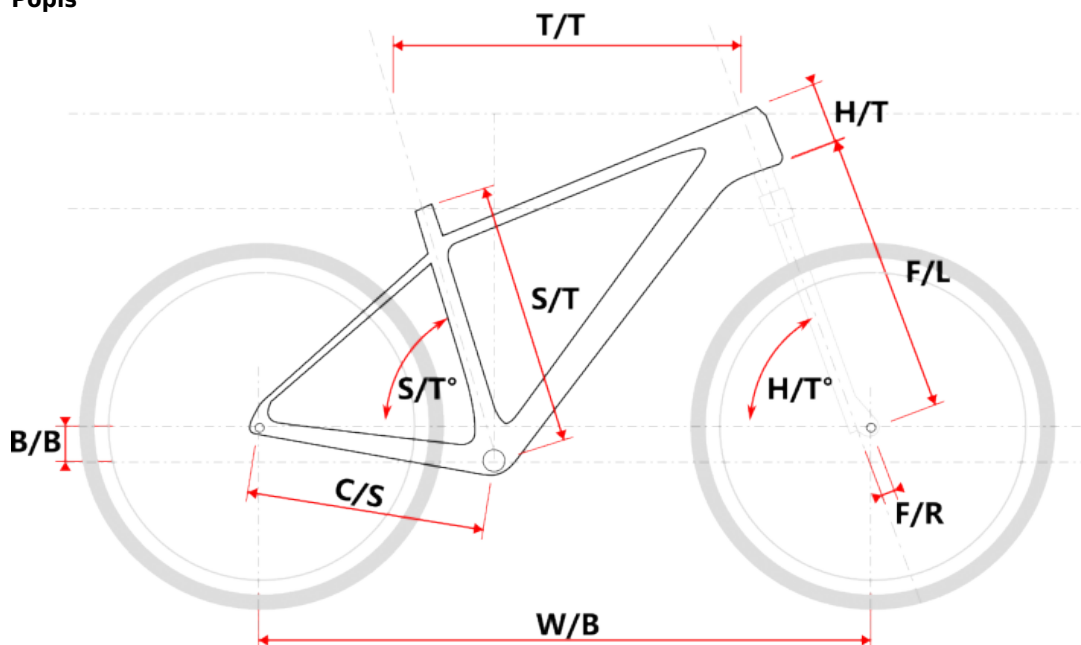

TOBA LADY 27.5 šedá M

» Jízdní kola » Horská kola

číslo zboží	7356511
Model	TOBA
Určení	Dámské
Velikost rámu	M
Velikost rámu "	15 "
Průměr kol	27,5 "

Shimano Acera 3x8, Suntour XCM
HLO

Dostupnost na hlavním skladě: 4 ks

TOBA LADY 27.5 šedá M

» Jízdní kola » Horská kola

Popis

Model	vel.	vel. "	W/B	S/T	S/T°	H/T	H/T °	C/S	B/B	F/R	F/L	T/T	Brakes
M507	S	15"	1060	381	73°	100	71°	430	45	38	430	586	Disc
M507	M	17"	1069	432	73°	100	71°	430	45	38	430	596	Disc
M507-D	M	15"	1064	381	73°	120	71°	430	35	38	430	580	Disc
M507-D	L	17"	1069	432	73°	120	71°	430	35	38	430	585	Disc

Parametry zboží

Model	TOBA
Modelový rok	2023
Průměr kol "	27,5 "
Velikost rámu	M
Určení	Dámské
Model Rámu	Maxbike M507-D
Vidlice	Suntour XCM HLO 29" disc
Řazení	Shimano M315 3x8
Počet rychlostí	3x8
Přehazovačka	Shimano Acera RD-M3020
Přesmykač	Shimano FDTY500
Kazeta	Shimano HG31 11-32z
Kličky	Prowheel MTB TC-CQ02 42/32/22z 170mm
Řetěz	KMC Z8.3 8r
Brzdy	Zoom HB-875
Kotouče	Zoom HS1 160mm
Zapletená kola	NH-2000 / Remerx Dragon 584
Pláště	Rubena Ocelot V85 27.5" 54-584
Hlavové složení	NECO H148-E semi-integrated 44mm
Představec	Maxbike C342 31,8 60mm
Řídítka	Maxbike ATB 31,8mm 720mm
Gripy	Velo 975 PD2
Sedlovka	Maxbike SP-C207 31.6/350mm
Sedlo	DDK MTB
Pedály	Feimin FP-872
Typ brzd	DISC