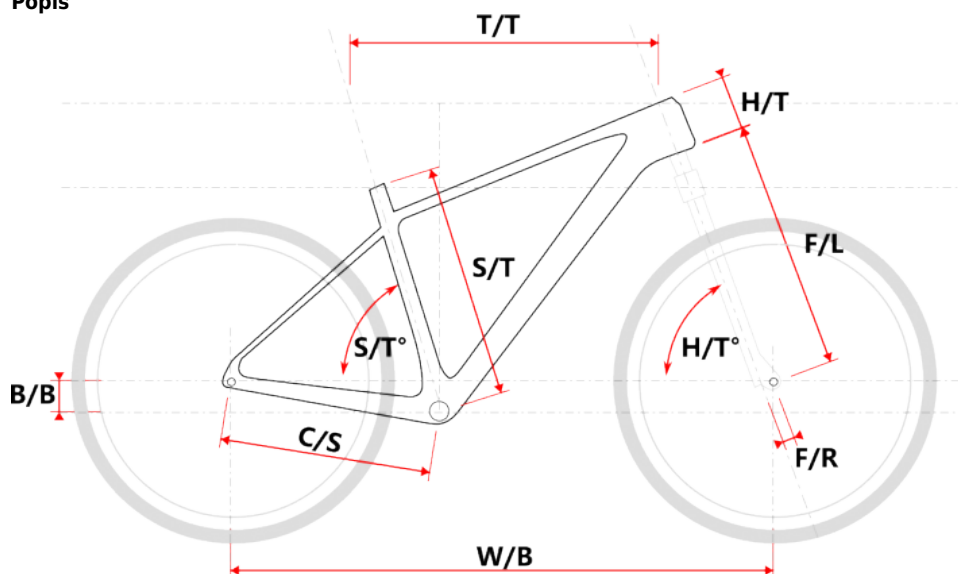

TOBA LADY 29 AKCE černá

» Jízdní kola » Horská kola

Popis

Model	vel.	vel. "	W/B	S/T	S/T°	H/T	H/T°	C/S	B/B	F/R	F/L	T/T	Brakes
M509	S	15"	1089	381	73°	100	71°	450	60	43	490	596	Disc
M509	M	17"	1099	432	73°	100	71°	450	60	43	490	605	Disc
M509	L	19"	1124	483	73°	110	71°	450	60	43	490	630	Disc
M509	XL	21"	1152	533	73°	130	71°	450	60	43	490	657	Disc
M509-D	M	15"	1085	381	73°	120	71°	450	60	43	490	590	Disc
M509-D	L	17"	1090	432	73°	120	71°	450	60	43	490	595	Disc

cm	150	155	160	165	170	175	180	185	190	195	200	> 200
MTB lady	M			L								

číslo zboží	8810113
Model	TOBA
Určení	Dámské
Průměr kol	29 "

Dostupnost na hlavním sklade: **Není skladem**

Parametry zboží

Model	TOBA
Modelový rok	2023
Průměr kol "	29 "
Určení	Dámské
Model Rámu	Maxbike M509-D
Vidlice	ZOOM 595S AMS Disc HLO
Řazení	S-ride M300 3x8
Počet rychlostí	3x8
Přehazovačka	S-Ride M300
Přesmykač	S-Ride M300
Kazeta	S-ride CS-M200 11-32z
Kliky	Prowheel MTB TC-CQ02 42/32/22z 170mm
Řetěz	KMC Z8.3 8r
Brzdy	Zoom HB-875
Kotouče	Zoom HS1 160mm
Zapletená kola	NH-2000 / Remerx Dragon 622
Pláště	Rubena Ocelot V85 29" 60-622
Hlavové složení	NECO H148-E semi-integrated 44mm
Představec	Maxbike C342 31,8 60mm
Řídítka	Maxbike ATB 31,8mm 720mm
Gripy	Velo 975 PD2
Sedlovka	Maxbike SP- C207 31.6/350mm
Sedlo	DDK MTB
Pedály	Feimin FP-872
Typ brzd	DISC