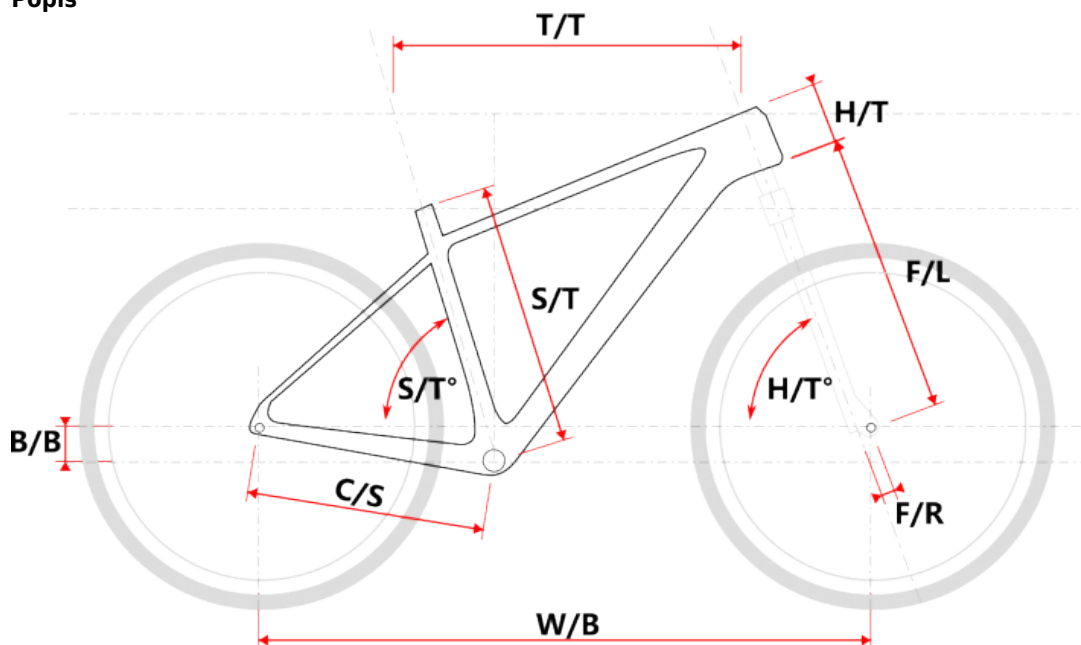

TOBA LADY 29 AKCE černá L

» Jízdní kola » Horská kola

číslo zboží	20246418
Model	TOBA
Určení	Dámské
Velikost rámu	L
Velikost rámu "	17 "
Průměr kol	29 "

Dostupnost na hlavním skladě: **Není skladem**

TOBA LADY 29 AKCE černá L

» Jízdní kola » Horská kola

Popis

Model	vel.	vel. "	W/B	S/T	S/T°	H/T	H/T °	C/S	B/B	F/R	F/L	T/T	Brakes
M509	S	15"	1089	381	73°	100	71°	450	60	43	490	596	Disc
M509	M	17"	1099	432	73°	100	71°	450	60	43	490	605	Disc
M509	L	19"	1124	483	73°	110	71°	450	60	43	490	630	Disc
M509	XL	21"	1152	533	73°	130	71°	450	60	43	490	657	Disc
M509-D	M	15"	1085	381	73°	120	71°	450	60	43	490	590	Disc
M509-D	L	17"	1090	432	73°	120	71°	450	60	43	490	595	Disc

Parametry zboží

Model	TOBA
Modelový rok	2023
Průměr kol "	29 "
Velikost rámu	L
Určení	Dámské
Model Rámu	Maxbike M509-D
Vidlice	ZOOM 595S AMS Disc HLO
Řazení	S-ride M300 3x8
Počet rychlostí	3x8
Přehazovačka	S-Ride M300
Přesmykač	S-Ride M300
Kazeta	S-ride CS-M200 11-32z
Kličky	Prowheel MTB TC-CQ02 42/32/22z 170mm
Řetěz	KMC Z8.3 8r
Brzdy	Zoom HB-875
Kotouče	Zoom H51 160mm
Zapletená kola	NH-2000 / Remerx Dragon 622
Pláště	Rubena Ocelot V85 29" 60-622
Hlavové složení	NECO H148-E semi-integrated 44mm
Představec	Maxbike C342 31,8 60mm
Řídítka	Maxbike ATB 31,8mm 720mm
Gripy	Velo 975 PD2
Sedlovka	Maxbike SP- C207 31.6/350mm
Sedlo	DDK MTB
Pedály	Feimin FP-872
Typ brzd	DISC