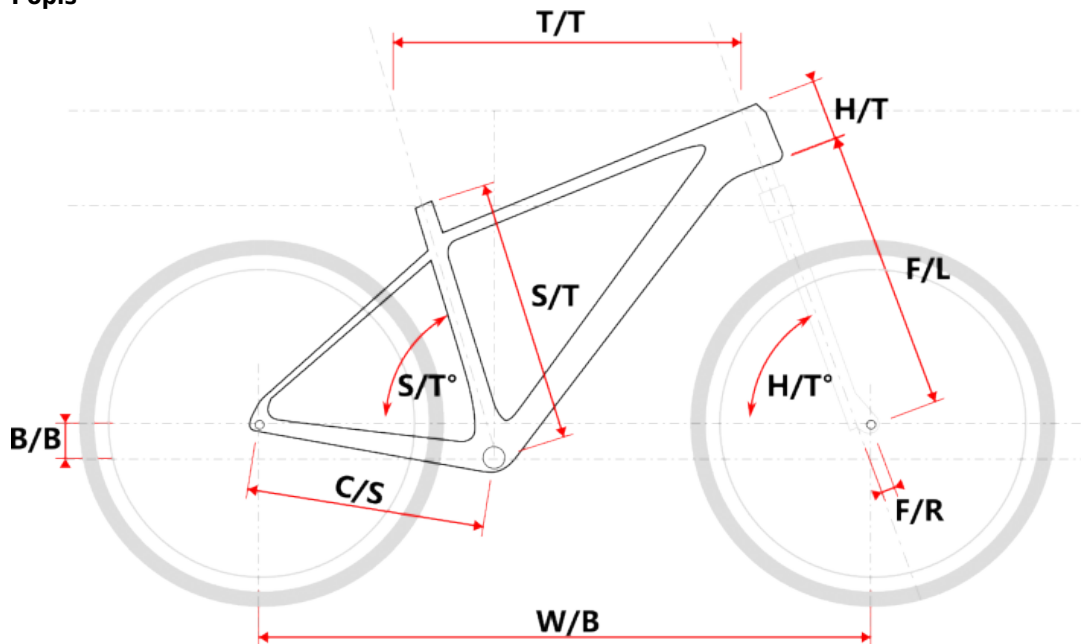

TOBA LADY 29 AKCE černá M

» Jízdní kola » Horská kola

číslo zboží	20246417
Model	TOBA
Určení	Dámské
Velikost rámu	M
Velikost rámu "	15 "
Průměr kol	29 "

Dostupnost na hlavním skladě: **Není skladem**

TOBA LADY 29 AKCE černá M

» Jízdní kola » Horská kola

Popis

Model	vel.	vel. "	W/B	S/T	S/T°	H/T	H/T °	C/S	B/B	F/R	F/L	T/T	Brakes
M509	S	15"	1089	381	73°	100	71°	450	60	43	490	596	Disc
M509	M	17"	1099	432	73°	100	71°	450	60	43	490	605	Disc
M509	L	19"	1124	483	73°	110	71°	450	60	43	490	630	Disc
M509	XL	21"	1152	533	73°	130	71°	450	60	43	490	657	Disc
M509-D	M	15"	1085	381	73°	120	71°	450	60	43	490	590	Disc
M509-D	L	17"	1090	432	73°	120	71°	450	60	43	490	595	Disc

Parametry zboží

Model	TOBA
Modelový rok	2023
Průměr kol "	29 "
Velikost rámu	M
Určení	Dámské
Model Rámu	Maxbike M509-D
Vidlice	ZOOM 595S AMS Disc HLO
Řazení	S-ride M300 3x8
Počet rychlostí	3x8
Přehazovačka	S-Ride M300
Přesmykač	S-Ride M300
Kazeta	S-ride CS-M200 11-32z
Kličky	Prowheel MTB TC-CQ02 42/32/22z 170mm
Řetěz	KMC Z8.3 8r
Brzdy	Zoom HB-875
Kotouče	Zoom H51 160mm
Zapletená kola	NH-2000 / Remerx Dragon 622
Pláště	Rubena Ocelot V85 29" 60-622
Hlavové složení	NECO H148-E semi-integrated 44mm
Představec	Maxbike C342 31,8 60mm
Řídítka	Maxbike ATB 31,8mm 720mm
Gripy	Velo 975 PD2
Sedlovka	Maxbike SP- C207 31.6/350mm
Sedlo	DDK MTB
Pedály	Feimin FP-872
Typ brzd	DISC