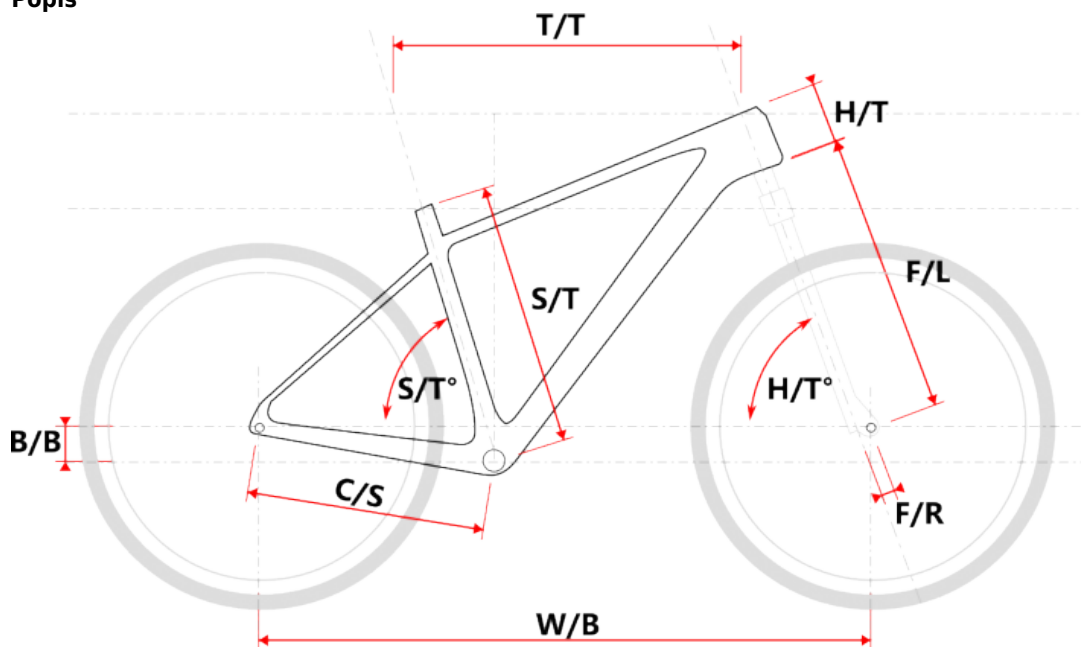

TOBA LADY 29 AKCE fialová M

» Jízdní kola » Horská kola

číslo zboží	20246423
Model	TOBA
Určení	Dámské
Velikost rámu	M
Velikost rámu "	15 "
Průměr kol	29 "

Dostupnost na hlavním skladě: 2 ks

TOBA LADY 29 AKCE fialová M

» Jízdní kola » Horská kola

Popis

Model	vel.	vel. "	W/B	S/T	S/T°	H/T	H/T °	C/S	B/B	F/R	F/L	T/T	Brakes
M509	S	15"	1089	381	73°	100	71°	450	60	43	490	596	Disc
M509	M	17"	1099	432	73°	100	71°	450	60	43	490	605	Disc
M509	L	19"	1124	483	73°	110	71°	450	60	43	490	630	Disc
M509	XL	21"	1152	533	73°	130	71°	450	60	43	490	657	Disc
M509-D	M	15"	1085	381	73°	120	71°	450	60	43	490	590	Disc
M509-D	L	17"	1090	432	73°	120	71°	450	60	43	490	595	Disc

Parametry zboží

Model	TOBA
Modelový rok	2023
Průměr kol "	29 "
Velikost rámu	M
Určení	Dámské
Model Rámu	Maxbike M509-D
Vidlice	ZOOM 595S AMS Disc HLO
Řazení	S-ride M300 3x8
Počet rychlostí	3x8
Přehazovačka	S-Ride M300
Přesmykač	S-Ride M300
Kazeta	S-ride CS-M200 11-32z
Kličky	Prowheel MTB TC-CQ02 42/32/22z 170mm
Řetěz	KMC Z8.3 8r
Brzdy	Zoom HB-875
Kotouče	Zoom H51 160mm
Zapletená kola	NH-2000 / Remerx Dragon 622
Pláště	Rubena Ocelot V85 29" 60-622
Hlavové složení	NECO H148-E semi-integrated 44mm
Představec	Maxbike C342 31,8 60mm
Řídítka	Maxbike ATB 31,8mm 720mm
Gripy	Velo 975 PD2
Sedlovka	Maxbike SP- C207 31.6/350mm
Sedlo	DDK MTB
Pedály	Feimin FP-872
Typ brzd	DISC