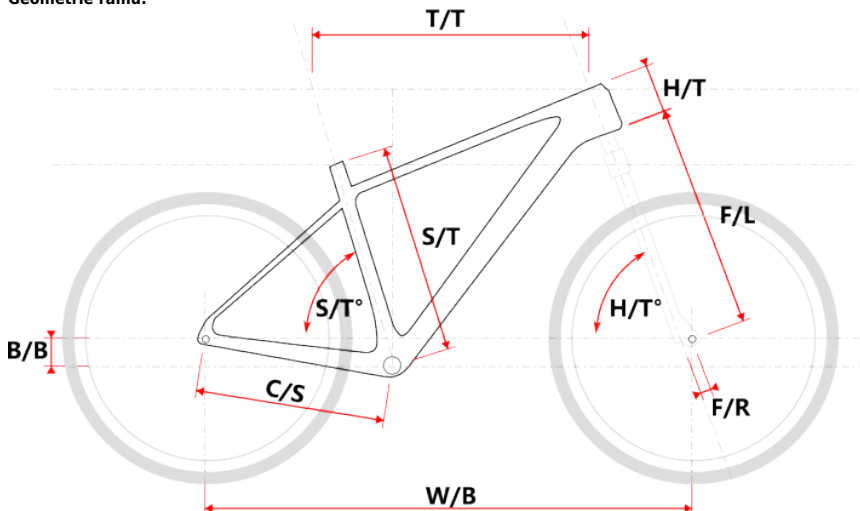

### Geometrie rámu:

Model	vel.	vel. "	W/B	S/T	S/T°	H/T	H/T°	C/S	B/B	F/R	F/L	T/T	Brakes
M509	S	15"	1089	381	73°	100	71°	450	60	43	490	596	Disc
M509	M	17"	1099	432	73°	100	71°	450	60	43	490	605	Disc
M509	L	19"	1124	483	73°	110	71°	450	60	43	490	630	Disc
M509	XL	21"	1152	533	73°	130	71°	450	60	43	490	657	Disc
M509-D	M	15"	1085	381	73°	120	71°	450	60	43	490	590	Disc
M509-D	L	17"	1090	432	73°	120	71°	450	60	43	490	595	Disc