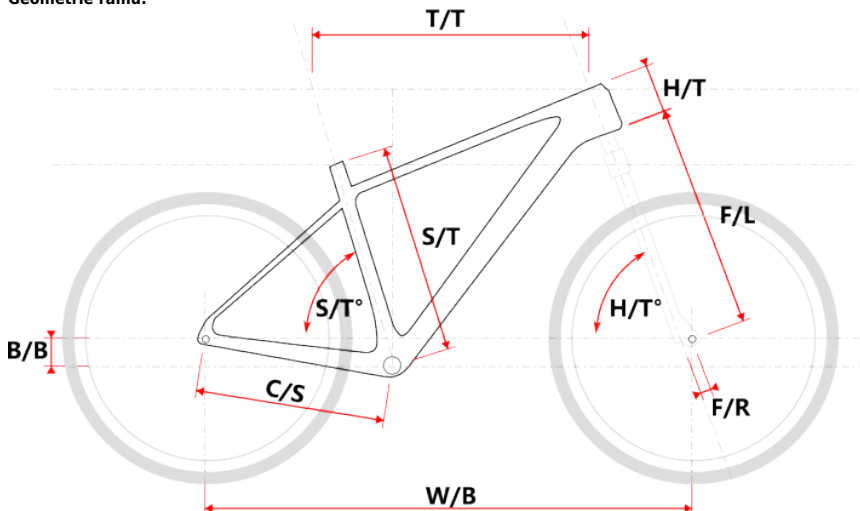

Geometrie rámu:

Model	vel.	vel. "	W/B	S/T	S/T°	H/T	H/T°	C/S	B/B	F/R	F/L	T/T	Brakes
M509	S	15"	1089	381	73°	100	71°	450	60	43	490	596	Disc
M509	M	17"	1099	432	73°	100	71°	450	60	43	490	605	Disc
M509	L	19"	1124	483	73°	110	71°	450	60	43	490	630	Disc
M509	XL	21"	1152	533	73°	130	71°	450	60	43	490	657	Disc
M509-D	M	15"	1085	381	73°	120	71°	450	60	43	490	590	Disc
M509-D	L	17"	1090	432	73°	120	71°	450	60	43	490	595	Disc

Tabulka velikostí:

cm	150	155	160	165	170	175	180	185	190	195	200	> 200
MTB lady			M				L					

Upozornění: Tabulka doporučených velikostí rámu pro MTB kola slouží pouze jako orientační pomůcka. Vzhledem k individuálním rozdílům v tělesné stavbě každého jezdce nemusí vždy přesně odpovídat skutečnosti. Nejlepším způsobem, jak si ověřit správnou velikost rámu, je zkušební jízda u autorizovaného prodejce.