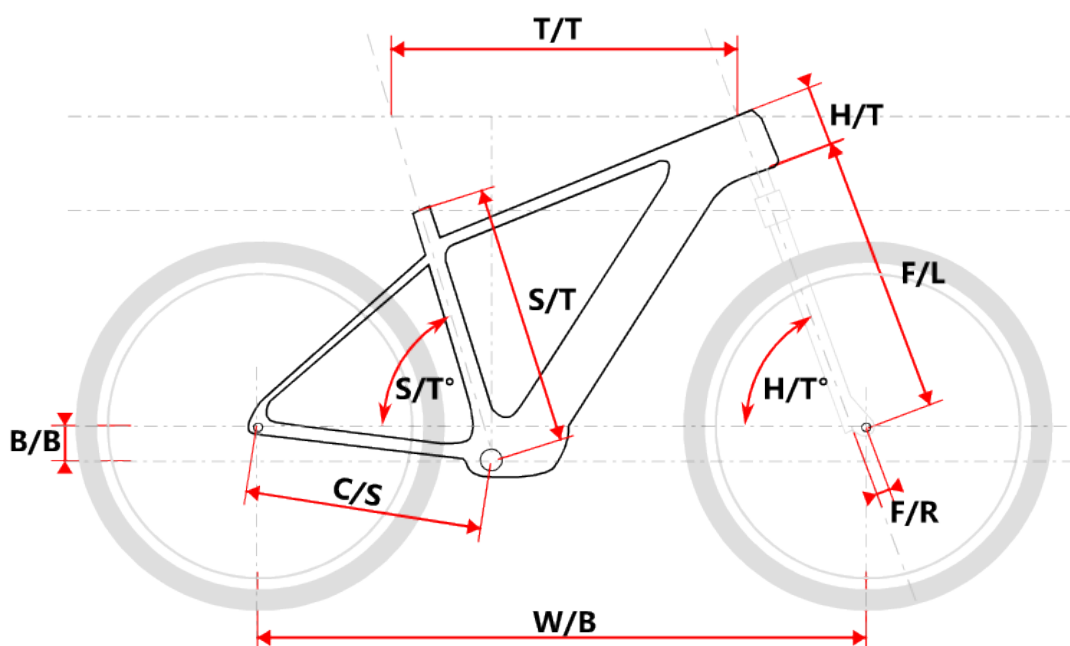

TORSTEN AKCE černý L

» Elektrokola » Horská elektrokola

číslo zboží	7351102
Model	TORSTEN
Určení	Pánské
Velikost rámu	L
Velikost rámu "	19 "
Průměr kol	29 "

1x9 hardtail 29" horské elektrokolo se středový motorem Bafang M300 (250 W, 80 Nm), do rámu plně integrovaná baterie 603Wh, 16,75Ah, vidlice ZOOM 595S AMS, řazení S-ride M300 1x9, přehazovačka S-Ride M300, brzdy Shimano MT200

Dostupnost na hlavním skladě: 22 ks

TORSTEN AKCE černý L

» Elektrokola » Horská elektrokola

Popis

Model **Torsten** je horské elektrokolo se silným a osvědčeným **středovým motorem Bafang M300 Modest** s otáčkovým senzorem o nominálním výkonu 250W (max 500W) a vysokém kroutícím momentu **80 Nm, silnou plně integrovanou baterií Li-Ion s články o kapacitě 603Wh 16,75Ah.**

Klíčové vlastnosti:

- Středový motor Bafang M300 s otáčkovým senzorem
- Integrovaná baterie s kapacitou 16,75Ah
- Kompletní systém Bafang
- Řazení 1x9
- Hydraulické brzdy Shimano MT200

Model	vel.	vel. "	W/B	S/T	S/T°	H/T	H/T °	C/S	B/B	F/R	F/L	T/T	Brakes
Torsten	M	16,5	1139	420	73°	150	69°	480	65	44	505	590	Disc
Torsten	L	19	1154	483	73°	150	69°	480	65	44	505	605	Disc
Torsten	XL	21	1174	533	73°	150	69°	480	65	44	505	625	Disc
Torvi	M	16,5	1120	420	73°	160	69°	465	50	44	495	579	Disc
Torvi	L	18	1136	457	73°	160	69°	465	50	44	495	595	Disc

Parametry zboží

Model	TORSTEN
Modelový rok	2023
Průměr kol "	29 "
Velikost rámu	L
Určení	Pánské
Motor	Bafang M300
Typ motoru	Středový
Baterie	Aucopo 16,75Ah
Nabíječka	2A
Display	Bafang DP C11 UART
Vidlice	ZOOM 595S AMS
Řazení	S-ride M300 1x9
Počet rychlostí	1x9
Přehazovačka	S-Ride M300
Kazeta	Shimano HG200 11-36z
Řetěz	KMC E9 9r
Brzdy	Shimano MT200
Kotouče	Zoom H51 160/180mm
Zapletená kola	Remerx TopDisc / NH-2000
Pláště	Schwalbe Smart Sam drát 57-622
Hlavové složení	NECO H385-E semi-integrated 44/56mm Tapered
Představec	Maxbike C302 31,8 75mm
Řídítka	Maxbike MTB- AL 31.8mm 760mm
Gripy	Velo 975 PD2
Sedlovka	Maxbike SP- C207 31.6/350mm
Sedlo	DDK MTB
Pedály	Feimin FP-872
Typ brzd	DISC