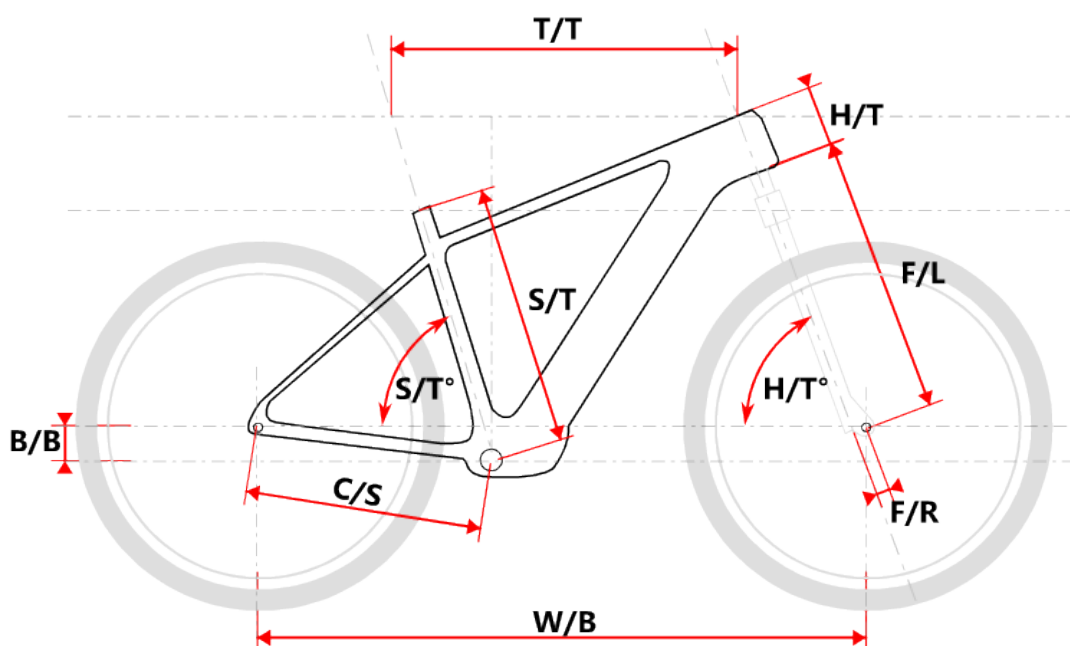

TORSTEN AKCE černý M

» Elektrokola » Horská elektrokola

Popis

Model **Torsten** je horské elektrokolo se silným a osvědčeným **středovým motorem Bafang M300 Modest** s otáčkovým senzorem o nominálním výkonu 250W (max 500W) a vysokém kroutícím momentu **80 Nm, silnou plně integrovanou baterií Li-Ion s články o kapacitě 603Wh 16,75Ah.**

Model **Torsten** je určen nejen pro cyklostezsky ale i do terénu a hor. Díky otáčkovému senzoru cítíte **okamžitý nástup přípomoci.**

Pro dokonalý zážitek z jízdy je elektrokolo vybaveno odpruženou vidlicí a hydraulickými brzdami Shimano MT200.

Klíčové vlastnosti:

- Středový motor Bafang M300 s otáčkovým senzorem
- Integrovaná baterie s kapacitou 16,75Ah
- Kompletní systém Bafang
- Řazení 1x9
- Hydraulické brzdy Shimano MT200

Model	vel.	vel. "	W/B	S/T	S/T°	H/T	H/T °	C/S	B/B	F/R	F/L	T/T	Brakes
Torsten	M	16,5	1139	420	73°	150	69°	480	65	44	505	590	Disc
Torsten	L	19	1154	483	73°	150	69°	480	65	44	505	605	Disc
Torsten	XL	21	1174	533	73°	150	69°	480	65	44	505	625	Disc
Torvi	M	16,5	1120	420	73°	160	69°	465	50	44	495	579	Disc
Torvi	L	18	1136	457	73°	160	69°	465	50	44	495	595	Disc

Parametry zboží

Model	TORSTEN
Modelový rok	2023
Průměr kol "	29 "
Velikost rámu	M
Určení	Pánské
Motor	Bafang M300
Typ motoru	Středový
Baterie	Aucopo 16,75Ah
Nabíječka	2A
Display	Bafang DP C11 UART
Vidlice	ZOOM 595S AMS
Řazení	S-ride M300 1x9
Počet rychlostí	1x9
Přehazovačka	S-Ride M300
Kazeta	Shimano HG200 11-36z
Řetěz	KMC E9 9r
Brzdy	Shimano MT200
Kotouče	Zoom H51 160/180mm
Zapletená kola	Remerx TopDisc / NH-2000
Pláště	Schwalbe Smart Sam drát 57-622
Hlavové složení	NECO H385-E semi-integrated 44/56mm Tapered
Představec	Maxbike C342 31,8 60mm
Řídítka	Maxbike MTB- AL 31.8mm 760mm
Gripy	Velo 975 PD2
Sedlovka	Maxbike SP- C207 31.6/350mm
Sedlo	DDK MTB
Pedály	Feimin FP-872
Typ brzd	DISC

Soubory ke stažení

[B2C Uživatelská příručka elektrokola CZ.pdf (1015.51kB)](#)
[Display manual DP C11-CZ.pdf (958.41kB)](#)