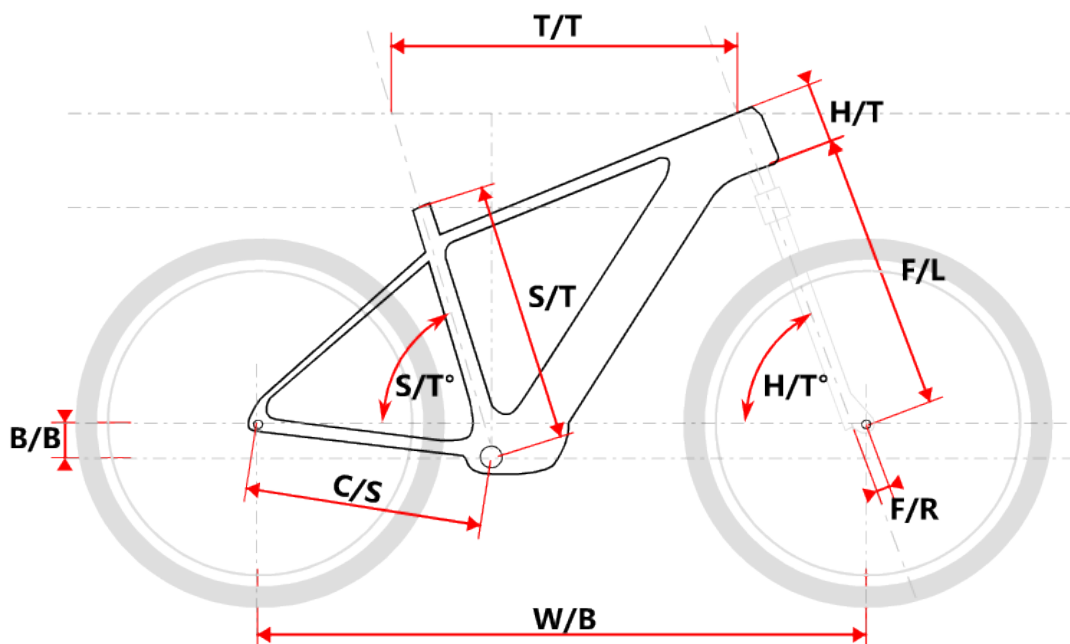

TORVI AKCE bílý M

» Elektrokola » Horská elektrokola

Popis

Model **Torvi** je dámské horské elektrokolo se silným a osvědčeným **středovým motorem Bafang M300 Modest** s otáčkovým senzorem o nominálním výkonu 250W (max 500W) a vysokém kroutícím momentu **80 Nm, silnou plně integrovanou baterií Li-Ion s články o kapacitě 603 Wh 16,75 Ah.**

Model **Torvi** je určen nejen pro cyklostezky ale i do terénu a hor. Díky otáčkovému senzoru **cítíte okamžitý nástup přípomoci.**

Pro dokonalý zážitek z jízdy je elektrokolo vybaveno odpruženou vidlicí a hydraulickými brzdami Shimano MT200.

Dámské elektrokolo pro nás neznamená jen hezké barvy ale oproti pánskému elektrokolu také jiný rám se **zahnutou horní rámovou trubkou a pohodlnější geometrií** pro bezstarostnou jízdu.

Klíčové vlastnosti:

- Středový motor Bafang M300 s otáčkovým senzorem
- Integrovaná baterie s kapacitou 16,75 Ah
- Kompletní systém Bafang
- Dámská geometrie
- Řazení 1x9
- Hydraulické brzdy Shimano MT200

Model	vel.	vel."	W/B	S/T	S/T°	H/T	H/T°	C/S	B/B	F/R	F/L	T/T	Brakes
Torsten	M	16,5	1139	420	73°	150	69°	480	65	44	505	590	Disc
Torsten	L	19	1154	483	73°	150	69°	480	65	44	505	605	Disc
Torsten	XL	21	1174	533	73°	150	69°	480	65	44	505	625	Disc
Torvi	M	16,5	1120	420	73°	160	69°	465	50	44	495	579	Disc
Torvi	L	18	1136	457	73°	160	69°	465	50	44	495	595	Disc

Parametry zboží

Model	TORVI
Modelový rok	2023
Průměr kol "	27,5 "
Velikost rámu	M
Určení	Dámské
Motor	Bafang M300
Typ motoru	Středový
Baterie	Aucopo 16,75Ah
Nabíječka	2A
Display	Bafang DP C11 UART
Vidlice	ZOOM 595S AMS
Řazení	S-ride M300 1x9
Počet rychlostí	1x9
Přehazovačka	S-Ride M300
Kazeta	Shimano HG200 11-36z
Řetěz	KMC E9 9r
Brzdy	Shimano MT200
Kotouče	Zoom H51 160/180mm
Zapletená kola	Remerx TopDisc / NH-2000
Pláště	Schwalbe Smart Sam drát 57-584
Hlavové složení	NECO H385-E semi-integrated 44/56mm Tapered
Představec	Maxbike C342 31,8 60mm
Řídítka	Maxbike MTB- AL 31.8mm 720mm
Gripy	Velo 975 PD2
Sedlovka	Maxbike SP- C207 31.6/350mm
Sedlo	DDK MTB
Pedály	Feimin FP-872
Typ brzd	DISC

Soubory ke stažení

[Display manual DP C11-CZ.pdf (958.41kB)](#)

[B2C Uživatelská příručka elektrokola CZ.pdf (1015.51kB)](#)