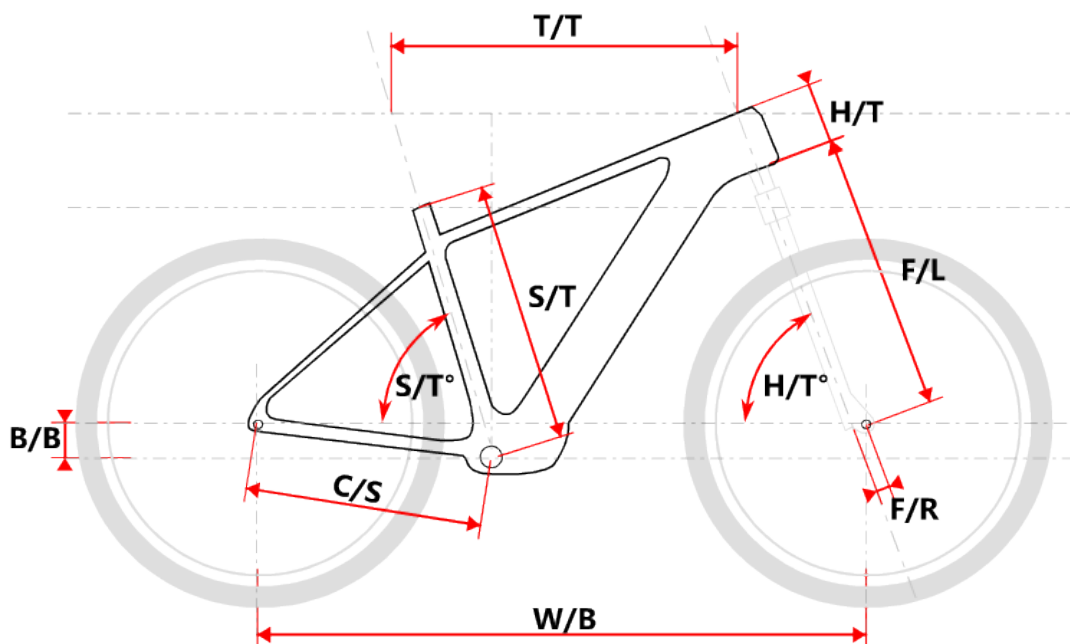

TORVI AKCE černý

» Elektrokola » Horská elektrokola

Popis

Model **Torvi** je dámské horské elektrokolo se silným a osvědčeným **středovým motorem Bafang M300 Modest** s otáčkovým senzorem o nominálním výkonu 250W (max 500W) a vysokém kroutícím momentu **80 Nm, silnou plně integrovanou baterií Li-Ion s články o kapacitě 603 Wh 16,75 Ah.**

Model **Torvi** je určen nejen pro cyklostezky ale i do terénu a hor. Díky otáčkovému senzoru **cítíte okamžitý nástup přípomoci.**

Pro dokonalý zážitek z jízdy je elektrokolo vybaveno odpruženou vidlicí a hydraulickými brzdami Shimano MT200.

Dámské elektrokolo pro nás neznamená jen hezké barvy ale oproti pánskému elektrokolu také jiný rám se **zahnutou horní rámovou trubkou a pohodlnější geometrií** pro bezstarostnou jízdu.

Klíčové vlastnosti:

- Středový motor Bafang M300 s otáčkovým senzorem
- Integrovaná baterie s kapacitou 16,75 Ah
- Kompletní systém Bafang
- Dámská geometrie
- Řazení 1x9
- Hydraulické brzdy Shimano MT200

Model	vel.	vel."	W/B	S/T	S/T°	H/T	H/T°	C/S	B/B	F/R	F/L	T/T	Brakes
Torsten	M	16,5	1139	420	73°	150	69°	480	65	44	505	590	Disc
Torsten	L	19	1154	483	73°	150	69°	480	65	44	505	605	Disc
Torsten	XL	21	1174	533	73°	150	69°	480	65	44	505	625	Disc
Torvi	M	16,5	1120	420	73°	160	69°	465	50	44	495	579	Disc
Torvi	L	18	1136	457	73°	160	69°	465	50	44	495	595	Disc

Parametry zboží

Model	TORVI
Modelový rok	2023
Průměr kol "	27,5 "
Určení	Dámské
Motor	Bafang M300
Typ motoru	Středový
Baterie	Aucopo 16,75Ah
Nabíječka	2A
Display	Bafang DP C11 UART
Vidlice	ZOOM 595S AMS
Řazení	Shimano Alivio 1x9
Počet rychlostí	1x9
Přehazovačka	S-Ride M300
Kazeta	Shimano HG200 11-36z
Řetěz	KMC E9 9r
Brzdy	Shimano MT200
Kotouče	Zoom HS1 160/180mm
Zapletená kola	Remerx TopDisc / NH-2000
Pláště	Schwalbe Smart Sam drát 57-584
Hlavové složení	NECO H385-E semi-integrated 44/56mm Tapered
Představec	Maxbike C342 31,8 60mm
Řídítka	Maxbike MTB-AL 31.8mm 720mm
Gripy	Velo 975 PD2
Sedlovka	Maxbike SP-C207 31.6/350mm
Sedlo	DDK MTB
Pedály	Feimin FP-872
Typ brzd	DISC

Soubory ke stažení

[Display manual DP C11-CZ.pdf (958.41kB)](#)

[B2C Uživatelská příručka elektrokola CZ.pdf (1015.51kB)](#)