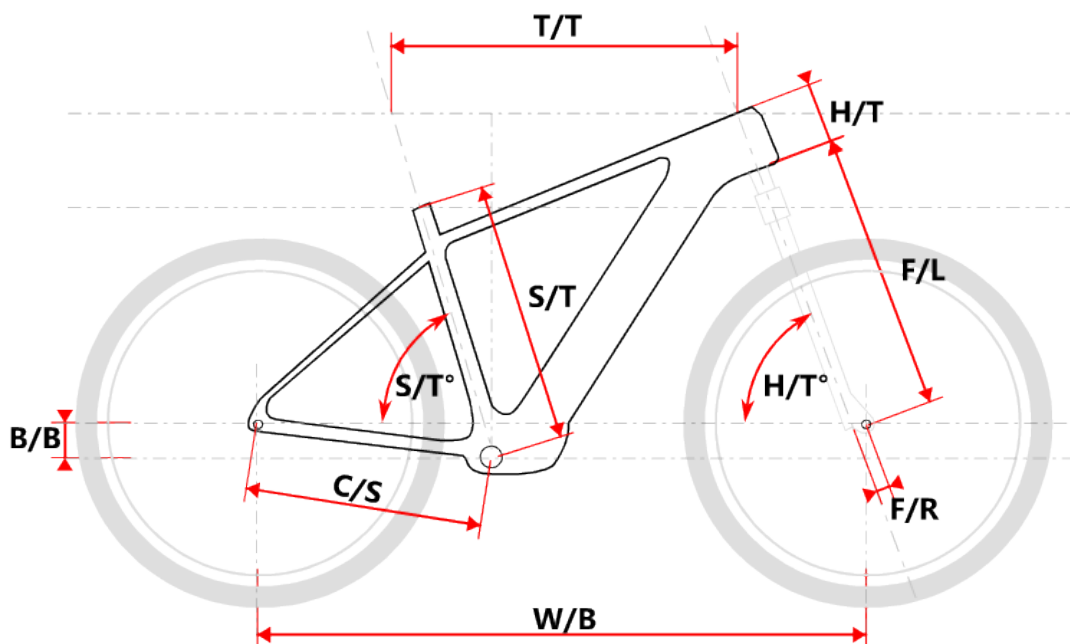

TORVI AKCE černý L

» Elektrokola » Horská elektrokola

Popis

Model **Torvi** je dámské horské elektrokolo se silným a osvědčeným **středovým motorem Bafang M300 Modest** s otáčkovým senzorem o nominálním výkonu 250W (max 500W) a vysokém kroutícím momentu **80 Nm, silnou plně integrovanou baterií Li-Ion s články o kapacitě 603 Wh 16,75 Ah.**

Model **Torvi** je určen nejen pro cyklostezsky ale i do terénu a hor. Díky otáčkovému senzoru **cítíte okamžitý nástup přípomoci.**

Pro dokonalý zážitek z jízdy je elektrokolo vybaveno odpruženou vidlicí a hydraulickými brzdami Shimano MT200.

Dámské elektrokolo pro nás neznamená jen hezké barvy ale oproti pánskému elektrokolu také jiný rám se **zahnutou horní rámovou trubkou a pohodlnější geometrií** pro bezstarostnou jízdu.

Klíčové vlastnosti:

- Středový motor Bafang M300 s otáčkovým senzorem
- Integrovaná baterie s kapacitou 16,75 Ah
- Kompletní systém Bafang
- Dámská geometrie
- Řazení 1x9
- Hydraulické brzdy Shimano MT200

Model	vel.	vel."	W/B	S/T	S/T°	H/T	H/T°	C/S	B/B	F/R	F/L	T/T	Brakes
Torsten	M	16,5	1139	420	73°	150	69°	480	65	44	505	590	Disc
Torsten	L	19	1154	483	73°	150	69°	480	65	44	505	605	Disc
Torsten	XL	21	1174	533	73°	150	69°	480	65	44	505	625	Disc
Torvi	M	16,5	1120	420	73°	160	69°	465	50	44	495	579	Disc
Torvi	L	18	1136	457	73°	160	69°	465	50	44	495	595	Disc

Parametry zboží

Model	TORVI
Modelový rok	2023
Průměr kol "	27,5 "
Velikost rámu	L
Určení	Dámské
Motor	Bafang M300
Typ motoru	Středový
Baterie	Aucopo 16,75Ah
Nabíječka	2A
Display	Bafang DP C11 UART
Vidlice	ZOOM 595S AMS
Řazení	S-ride M300 1x9
Počet rychlostí	1x9
Přehazovačka	S-Ride M300
Kazeta	Shimano HG200 11-36z
Řetěz	KMC E9 9r
Brzdy	Shimano MT200
Kotouče	Zoom H51 160/180mm
Zapletená kola	Remerx TopDisc / NH-2000
Pláště	Schwalbe Smart Sam drát 57-584
Hlavové složení	NECO H385-E semi-integrated 44/56mm Tapered
Představec	Maxbike C302 31,8 75mm
Řídítka	Maxbike MTB- AL 31.8mm 720mm
Gripy	Velo 975 PD2
Sedlovka	Maxbike SP- C207 31.6/350mm
Sedlo	DDK MTB
Pedály	Feimin FP-872
Typ brzd	DISC

Soubory ke stažení

[Display manual DP C11-CZ.pdf (958.41kB)](#)

[B2C Uživatelská příručka elektrokola CZ.pdf (1015.51kB)](#)