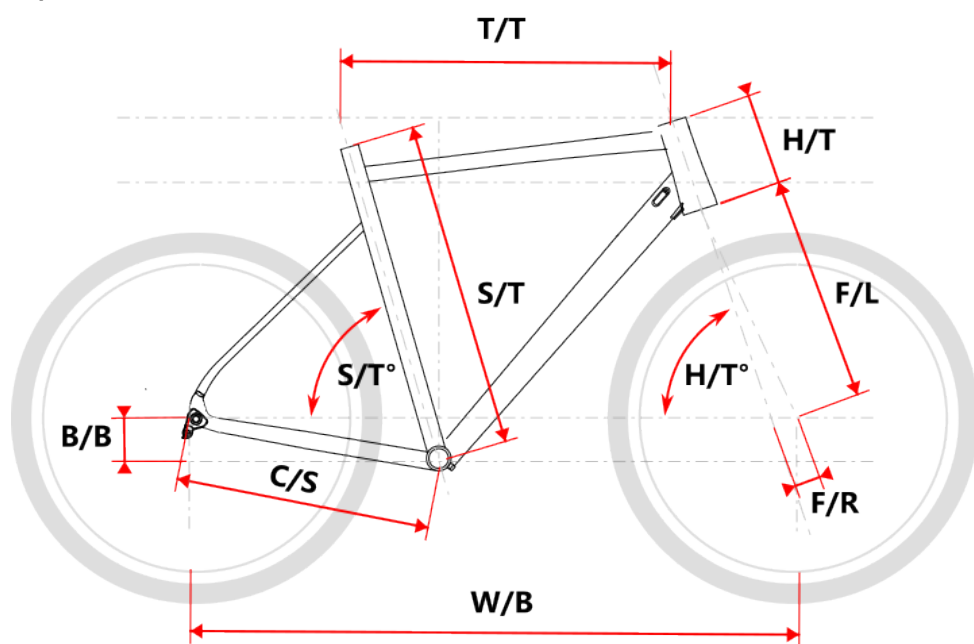

CENIS černý

» Jízdní kola » Silniční kola

Popis

Model	vel.	vel.	W/B	S/T	S/T°	H/T	H/T °	C/S	B/B	F/R	F/L	T/T	Brakes
Road AL	S	480	983	480	74,5°	115	71,5°	415	68	45	370	525	V-brake
Road AL	M	510	994	510	74,5°	130	71,5°	415	68	45	370	540	V-brake
Road AL	L	540	1000	540	74,5°	150	71,5°	415	68	45	370	555	V-brake
Road AL	XL	570	1011	570	74,5°	170	71,5°	415	68	45	370	570	V-brake

cm	150	155	160	165	170	175	180	185	190	195	200	> 200	
MTB	S			M				L			XL		

Číslo zboží	8810028
Model	CENIS
Určení	Pánské
Průměr kol	28 "

Dostupnost na hlavním skladě: **Není skladem**

Parametry zboží

Model	CENIS
Modelový rok	2022
Průměr kol "	28 "
Určení	Pánské
Model Rámu	Maxbike ROAD
Vidlice	Maxbike ROAD 2020 ALU
Řazení	Shimano Claris 2x8
Počet rychlostí	2x8
Přehazovačka	Shimano Claris RD-D2000 SS
Přesmykač	Shimano Claris FD-R2000
Kazeta	Shimano HG50 12-25z
Kličky	Shimano Claris FC-R2000 50/34z 175mm
Řetěz	KMC Z8.3 8r
Brzdy	Shimano BR-R2000
Zapletená kola	Remerx Rapid / Shimano Sora RS300
Pláště	Continental Ultra Sport 3
Hlavové složení	NECO H148-E semi-integrated 44mm
Představec	Maxbike C302 31,8 90mm
Řídítka	Maxbike silniční 31.8mm 440mm
Sedlovka	Maxbike SP-C207 27.2/350mm
Sedlo	Selle Italia X1
Typ brzd	V-Brake